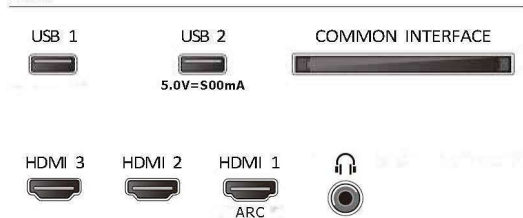

Podpora funkcí HDMI video

- HDR: HLG, HDR10

Energetická karta EU

- Registrační čísla EPREL: 1892003
- Energetická třída SDR: D
- Spotřeba energie v režimu zapnuto pro SDR: 21 kwh/1000 h
- Energetická třída HDR: F
- Spotřeba energie v režimu zapnuto pro HDR: 32 kwh/1000 h
- Spotřeba elektrické energie v režimu Vypnuto: není k dispozici
- Pohotovostní režim sítě: 2,0 W
- Použitá technologie panelu: LED LCD

Napájení

- Napájení ze sítě: AC 220–240 V, 50/60 Hz
- Spotřeba energie v pohotovostním režimu: méně než 0,5 W
- Funkce úspory energie: Automatický vypínač, Vypnutí obrazu (u rádia), Režim Eco, Světelný senzor

Příslušenství

- Dodávané příslušenství: Dálkový ovladač, 2x baterie AAA, Stojan na nábytek, Napájecí kabel, Stručný návod k rychlému použití, Brožura s právními a bezpečnostními informacemi

Design

- Barvy televizoru: Matně černý rámeček
- Konstrukce stojanu: Černé stojany

Rozměry

- Šířka přístroje: 719 mm
- Výška přístroje: 432 mm
- Hloubka přístroje: 84 mm
- Hmotnost výrobku: 4,0 kg
- Šířka přístroje (s podstavcem): 719 mm
- Výška přístroje (s podstavcem): 471 mm
- Hloubka přístroje (s podstavcem): 188 mm
- Hmotnost výrobku (+ podstavec): 4.1 kg
- Šířka balení: 808 mm
- Výška balení: 510 mm
- Hloubka balení: 136 mm
- Hmotnost včetně balení: 5,5 kg
- Rozměry držáku na stěnu: 200 x 200 mm

Connections

Side