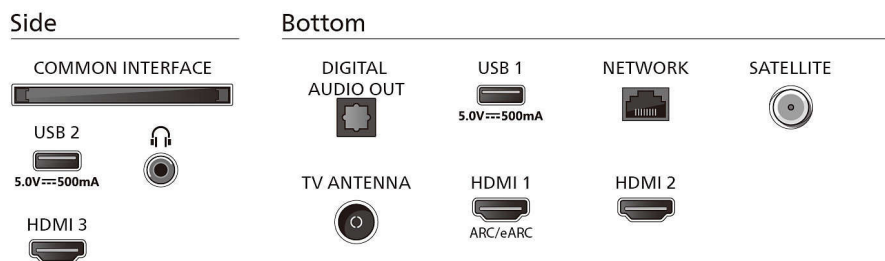

Podpora funkcí HDMI video

- Hry: ALLM, HDMI VRR
- HDR: HLG, HDR10, Kompatibilní s HDR10+

Energetická karta EU

- Registrační čísla EPREL: 1830154
- Energetická třída SDR: G
- Spotřeba energie v režimu zapnuto pro SDR: 84 kwh/1000 h
- Energetická třída HDR: G
- Spotřeba energie v režimu zapnuto pro HDR: 138 kwh/1000 h
- Spotřeba elektrické energie v režimu Vypnuto: není k dispozici
- Pohotovostní režim sítě: 2,0 W
- Použitá technologie panelu: LED LCD

Napájení

- Napájení ze sítě: AC 220–240 V, 50/60 Hz
- Spotřeba energie v pohotovostním režimu: méně než 0,5 W
- Funkce úspory energie: Automatický vypínač, Vypnutí obrazu (u rádia), Režim Eco, Světelný senzor

Příslušenství

- Dodávané příslušenství: Dálkový ovladač, 2x baterie AAA, Stojan na nábytek, Napájecí kabel, Stručný uživatelský návod, Brožura s právními a bezpečnostními informacemi

Design

- Barvy televizoru: Matně černý rámeček
- Konstrukce stojanu: Černé stojany

Rozměry

- Rozteč mezi nožičkami: 735 mm
- Kompatibilní s montáží na stěnu: 200 x 300 mm
- Televizor bez stojanu (šířka x výška x hloubka): 1116 x 655 x 82 mm
- Televizor se stojanem (šířka x výška x hloubka): 1116 x 716 x 263 mm
- Vnější obal (šířka x výška x hloubka): 1360 x 840 x 160 mm
- Hmotnost televizoru bez stojanu: 14,2 kg
- Hmotnost televizoru se stojanem: 14,6 kg

Connections

Datum vydání 2024-02-19

Verze: 2.2.2

EAN: 87 18863 04149 9

© 2024 Koninklijke Philips N.V.
Všechna práva vyhrazena.

Údaje mohou být změněny bez předchozího varování.
Ochranné známky jsou majetkem Koninklijke Philips N.V. nebo jejich příslušných vlastníků.

www.philips.com

- Tento televizor obsahuje olovo jen v určitých částech nebo součástkách, kde nelze použít jinou technologii, v souladu se stávajícími osvědčenými klauzulemi směrnice RoHS.
- Televizor podporuje příjem DVB vysílání „Free to air“. Někteří operátoři DVB nemusí být podporováni. Aktuální seznam naleznete v části Nejčastější dotazy na webových stránkách podpory společnosti Philips. Někteří operátoři vyžadují podmíněný přístup a předplacení. Další informace získáte od operátora.
- Dostupnost aplikací Smart TV se liší podle modelu televizoru a země. Podrobnosti naleznete na adrese: www.philips.com/smrttv.
- Aplikace Philips TV Remote a související funkce se liší podle modelu televizoru, operátora a země, stejně jako se liší podle modelu chytrého zařízení a operačního systému. Podrobnosti naleznete na adrese www.philips.com/TVRemoteapp.
- Elektronický programový průvodce (EPG) a skutečné možnosti jeho zobrazení (až na 8 dní) závisí na jednotlivých zemích a poskytovatelích služeb.
- Je vyžadováno předplacení služby Netflix. Podléhá podmínkám použití na adrese <https://www.netflix.com>
- Služba Amazon Prime není v některých jazycích a zemích k dispozici.
- Amazon, Alexa a všechna související loga jsou ochranné známky společnosti Amazon.com, Inc. nebo jejich přidružených společností. Aplikace Amazon Alexa je dostupná ve vybraných jazycích a zemích.
- Tlačítko mediálních služeb na dálkovém ovladači se v jednotlivých zemích liší. Podrobnosti naleznete u skutečného výrobku.
- Služba Google Assistant je dostupná v různých jazycích a zemích podle konkrétních typů výrobku.
- Dostupnost a funkce služeb hlasového ovládání se liší podle jednotlivých zemí a jazyka.