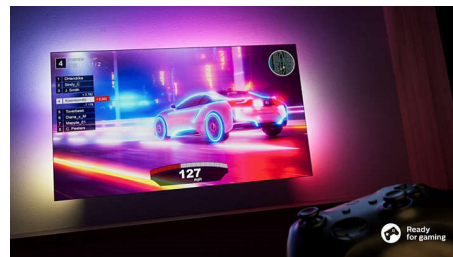

Vhodný ke hraní

Díky HDMI 2.0 s plynulou grafikou pro rychlé hraní si užijete také nejlepší zážitek s herní konzolí. Televizor se pyšní podporou technologie VRR a se zapnutím konzole se automaticky aktivuje nastavení s nízkou latencí. Herní režim Ambilight ještě umocní váš zážitek.

Udržitelné materiály

Tenký stojan tohoto Ambilight TV je dostatečně vysoký, aby se pod TV vešel soundbar. Funkci Ambilight můžete využít jako náladové osvětlení i v době, kdy právě nesledujete televizi. Dálkový ovladač televizoru využívá recyklované plasty, v našem obalu se využívá recyklovaný karton s certifikací FSC a vložené letáky jsou vytištěné na recyklovaném papíru.