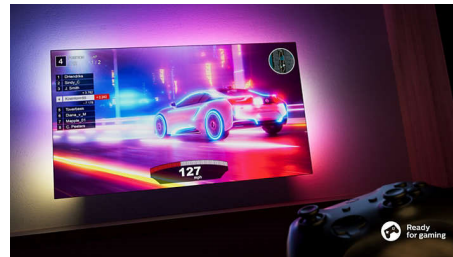

Vhodný ke hraní

Díky HDMI 2.0 s plynulou grafikou pro rychlé hraní si užijete také nejlepší zážitek s herní konzolí. Televizor se pyšní podporou technologie VRR a se zapnutím konzole se automaticky aktivuje nastavení s nízkou latencí. Herní režim Ambilight ještě umocní váš zážitek.

Udržitelné materiály

Tento televizor Ambilight se pyšní elegantním a nenápadným vzhledem a jeho funkci Ambilight navíc můžete využít jako náladové osvětlení i ve chvíli, kdy je obrazovka vypnutá. Dálkový ovladač televizoru je vyroben z recyklovaného plastu, v našem obalu se využívá recyklovaný karton s certifikací FSC a vložené letáky jsou vytištěné na recyklovaném papíru.

Skvělý design za výhodnou cenu

Tenký televizor s elegantním a atraktivním designem.