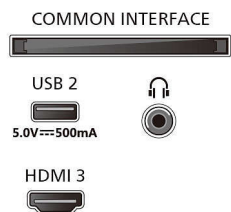

Možnosti připojení

- Počet připojení HDMI: 3
- Vlastnosti rozhraní HDMI: 4K, Zpětný audio kanál
- EasyLink (HDMI-CEC): Průchod signálu dálkového ovladače, Systémové ovládání audia, Pohotovostní režim systému, Přehrávání stisknutím jednoho tlačítka
- Počet portů USB: 2
- Bezdrátové připojení: Wi-Fi 802.11n, 2x2, jednopásmová
- HDCP 2.3: Ano na všech HDMI
- HDMI ARC: Ano, na HDMI1
- Funkce HDMI 2.1: eARC na HDMI 1, Podpora e-ARC / VRR / ALLM
- EasyLink 2.0: HDMI-CEC pro Philips TV/SB, Externí nastavení prostřednictvím uživatelského rozhraní televizoru

Podpora funkcí HDMI video

- Hry: ALLM, HDMI VRR
- HDR: HLG, HDR10, Kompatibilní s HDR10+

Energetická karta EU

- Spotřeba elektrické energie v režimu Vypnuto: není k dispozici
- Pohotovostní režim sítě: méně než 0,3 W
- Použitá technologie panelu: LED LCD

Příslušenství

- Dodávané příslušenství: Dálkový ovladač, 2x baterie AAA, Stojan na nábytek, Napájecí kabel, Stručný uživatelský návod, Brožura s právními a bezpečnostními informacemi

Connections

Side

Bottom