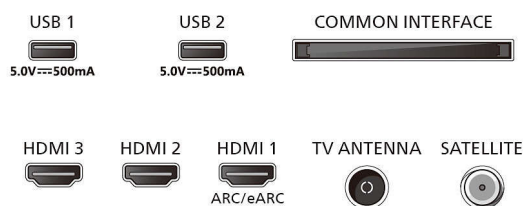

Equalizer, Dolby-Lautstärkereglern, Nachtmodus

Anschlüsse

- Anzahl HDMI-Anschlüsse: 3
- HDMI-Funktionen: 4K, Audio-Rückkanal
- EasyLink (HDMI-CEC): Weiterleitung der Fernbedienungssignale, System-Audiosteuerung, System Standby-Modus, System-Start
- Anzahl der USB-Anschlüsse: 2
- Kabellose Verbindung: WiFi 802.11n, 2 x 2, Singleband
- HDCP 2.3: Ja, auf allen HDMI
- HDMI ARC: Ja, auf HDMI 1
- HDMI 2.1-Funktionen: eARC auf HDMI 1, Unterstützt eARC/VRR/ALLM
- EasyLink 2.0: HDMI-CEC für Philips Fernseher/SB, Externe Einstellung über die TV-Benutzeroberfläche

Abmessungen

- Abstand zwischen 2 Stäben: 754 mm
- Kompatible Wandhalterung: 100 x 200 mm

Connections

Side

Rear

Ausstellungsdatum
2024-02-02

Version: 1.1.1

EAN: 87 18863 04094 2