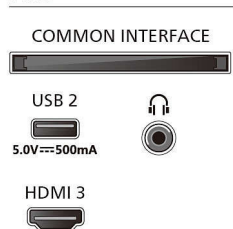

Tuetut HDMI-kuvaominaisuudet

- Pelaaminen: ALLM, HDMI VRR
- HDR: HLG, HDR10, HDR10+-yhteensopiva

EU:n energiakortti

- Virrankulutus laitteen ollessa sammutettuna: n.a
- Verkon valmiustila: 2,0 W
- Käytetty paneelitekniikka: LED LCD

Virta

- Verkkovirta: 220 - 240 VAC, 50/60 Hz
- Virrankulutus valmiustilassa: alle 0,5 W
- Virransäästöominaisuudet: Automaattinen virrankatkaisuajastin, Kuvanmykistys (radio), Eco-tila, Valosensori

Lisätarvikkeet

- Mukana tulevat lisätarvikkeet: Kaukosäädin, 2

75PUS8309/12

AAA-paristoa, Pöytäalusta, Virtajohto, Pikaopas, Laki- ja turvallisuuseseite

Muotoilu

- Television värit: Mattamusta reunus
- Jalustamalli: Mustat kaarijalustat

Mitat

- Kahden jalustan välimatka: 793 mm
- Sopii seinätelineeseen: 300 x 300 mm
- TV ilman jalustaa (L x K x S): 1671 x 973 x 85 mm
- TV ja jalusta (L x K x S): 1671 x 1033 x 341 mm
- Pahvilaatikko (L x K x S): 1879 x 1106 x 190 mm

Connections

Side