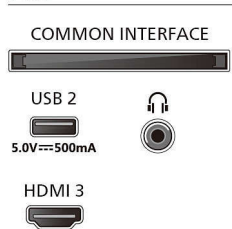

Tuetut HDMI-kuvaominaisuudet

- Pelaaminen: ALLM, HDMI VRR
- HDR: HLG, HDR10, HDR10+-yhteensopiva

EU:n energiakortti

- EPREL-rekisteröintinumero: 1826318
- SDR:n energialuokka: G
- SDR:n virrankulutus käynnissä: 84 kWh/1000h
- HDR:n energialuokka: G
- HDR:n virrankulutus käynnissä: 138 kWh/1000h
- Virrankulutus laitteen ollessa sammutettuna: n.a
- Verkon valmiustila: 2,0 W
- Käytetty paneelitekniikka: LED LCD

Virta

- Verkkovirta: 220 - 240 VAC, 50/60 Hz
- Virrankulutus valmiustilassa: alle 0,5 W
- Virransäätöominaisuudet: Automaattinen virrankatkaisujästin, Kuvanmykistys (radio), Eco-

55PUS8309/12

tila, Valosensori

Lisätarvikkeet

- Mukana tulevat lisätarvikkeet: Kaukosäädin, 2 AAA-paristoa, Pöytäjalusta, Virtajohto, Pikaopas, Laki- ja turvallisuusiesite

Muotoilu

- Television värit: Mattamusta reunus
- Jalustamalli: Mustat kaarijalustat

Mitat

- Kahden jalustan välimatka: 734 mm
- Sopii seinätelineeseen: 200 x 300 mm
- TV ilman jalustaa (L x K x S): 1231 x 723 x 82 mm
- TV ja jalusta (L x K x S): 1231 x 780 x 263 mm
- Pahvilaatikko (L x K x S): 1360 x 840 x 160 mm
- TV:n paino ilman jalustaa: 14,2 kg
- TV:n ja jalustan paino: 14,6 kg

Connections

Side