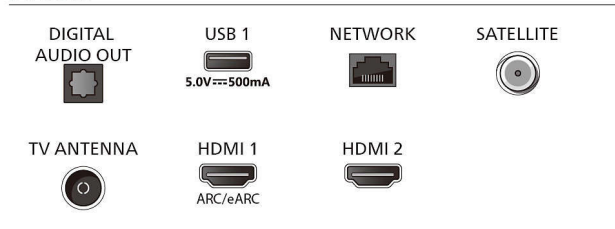

Connections

Side

Bottom

Julkaisupäivä 2024-01-29

Versio: 2.2.1

EAN: 87 18863 04081 2

© 2024 Koninklijke Philips N.V.
Kaikki oikeudet pidätetään.

Tiedot voivat muuttua ilman erillistä ilmoitusta.
Tavaramerkit ovat Koninklijke Philips N.V:n tai omistajiensa omaisuutta.