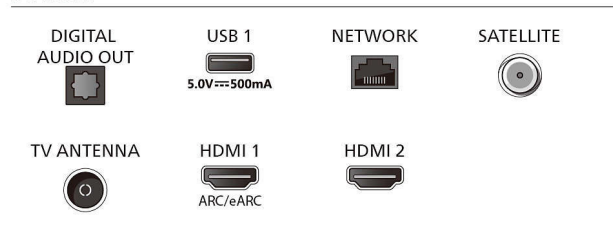

Tuetut HDMI-kuvaominaisuudet

- Pelaaminen: ALLM, HDMI VRR
- HDR: HLG, HDR10, HDR10+-yhteensopiva

EU:n energiakortti

- EPREL-rekisteröintinumero: 1830155
- SDR:n energialuokka: G
- SDR:n virrankulutus käynnissä: 84 kWh/1000h
- HDR:n energialuokka: G
- HDR:n virrankulutus käynnissä: 138 kWh/1000h
- Virrankulutus laitteen ollessa sammutettuna: n.a
- Verkon valmiustila: alle 0,3 W
- Käytetty paneelitekniikka: LED LCD

Virta

- Virransäästöominaisuudet: Automaattinen virrankatkaisujastin, Kuvanmykistys (radio), Eco-tila, Valosensori

55PUS8389/12

Lisätarvikkeet

- Mukana tulevat lisätarvikkeet: Kaukosäädin, 2 AAA-paristoa, Pöytäjalusta, Virtajohto, Pikaopas, Laki- ja turvallisuusiesite

Muotoilu

- Television värit: Mattamusta reunus
- Jalustamalli: Antrasiitinharmaat tuet

Mitat

- Kahden jalustan välimatka: 734 mm
- Sopii seinätelineeseen: 200 x 300 mm

Connections

Side

Bottom

Julkaisupäivä 2024-01-29

Versio: 1.1.1

EAN: 87 18863 04153 6

© 2024 Koninklijke Philips N.V.
Kaikki oikeudet pidätetään.

Tiedot voivat muuttua ilman erillistä ilmoitusta.
Tavaramerkit ovat Koninklijke Philips N.V:n tai omistajiensa omaisuutta.

www.philips.com

- Tässä televisiossa on lyijyä vain tietyissä osissa, joissa lyijyä ei ole teknistä syytä voitu korvata muilla materiaaleilla. Lyijyn käyttö näissä osissa on RoHS-standardin (Restriction of Hazardous Substances) poikkeuskohdan mukainen.
- TV tukee maksuttomien kanavien DVB-vastaanottoa. Kaikkia DVB-operaattoreita ei ehkä tueta. Ajantasainen luettelo on Philips-tukisivuston kysymysosiossa. Jotkin operaattorit saattavat edellyttää CA-moduulia ja tilausta. Kysy lisätietoja operaattorilta.
- Smart TV -sovellusvalikoima vaihtelee TV-mallin ja maan mukaan. Lisätietoja on osoitteessa www.philips.com/smarttv.
- Philips TV Remote -kaukosäädinsovellus ja siihen liittyvät ominaisuudet vaihtelevat TV-mallin, palveluntarjoajan, maan, älylaitteen ja käyttöjärjestelmän mukaan. Lisätietoja on osoitteessa www.philips.com/TVRemoteapp.
- Ohjelmaoppaan sisältö (enintään 8 päivää) vaihtelee maittain ja palveluntarjoajan mukaan.
- Edellyttää Netflix-tilausta. Ehtoja sovelletaan, ehdot: <https://www.netflix.com>
- Amazon Prime on saatavana tietyillä kielillä ja tietyissä maissa.
- Amazon, Alexa ja kaikki niihin liittyvät logot ovat Amazon.com, Inc:n tai sen tytäryhtiöiden tavaramerkkejä. Amazon Alexa on saatavana tietyillä kielillä ja tietyissä maissa.
- Kaukosäätimen valmiiksi määritetyt mediapainikkeet vaihtelevat maittain. Katso tarkemmat tiedot paketissa olevasta tuotteesta.
- Google Assistant on saatavilla tuotekohtaisesti eri kielillä ja eri maissa.
- Ääniohjauspalvelujen saatavuus vaihtelee maan ja kielen mukaan.