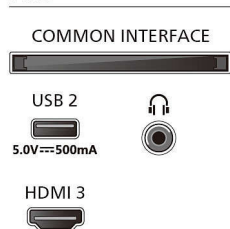

Tuetut HDMI-kuvaominaisuudet

- Pelaaminen: ALLM, HDMI VRR
- HDR: HLG, HDR10, HDR10+-yhteensopiva

EU:n energiakortti

- EPREL-rekisteröintinumero: 1830155
- SDR:n energialuokka: G
- SDR:n virrankulutus käynnissä: 84 kWh/1000h
- HDR:n energialuokka: G
- HDR:n virrankulutus käynnissä: 138 kWh/1000h
- Virrankulutus laitteen ollessa sammutettuna: n.a
- Verkon valmiustila: alle 0,3 W
- Käytetty paneelitekniikka: LED LCD

Virta

- Virransäästöominaisuudet: Automaattinen virrankatkaisujastin, Kuvanmykistys (radio), Eco-tila, Valosensori

55PUS8389/12

Lisätarvikkeet

- Mukana tulevat lisätarvikkeet: Kaukosäädin, 2 AAA-paristoa, Pöytäjalusta, Virtajohto, Pikaopas, Laki- ja turvallisuusiesite

Muotoilu

- Television värit: Mattamusta reunus
- Jalustamalli: Antrasiitinharmaat tuet

Mitat

- Kahden jalustan välimatka: 734 mm
- Sopii seinätelineeseen: 200 x 300 mm

Connections

Side