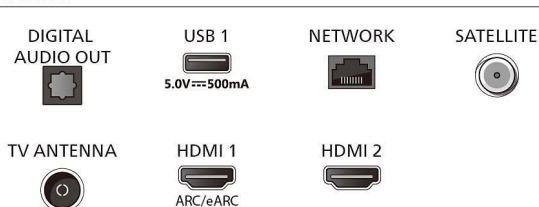

Connections

Side

Bottom

Julkaisupäivä 2024-01-29

Versio: 2.2.1

EAN: 87 18863 04152 9

© 2024 Koninklijke Philips N.V.
Kaikki oikeudet pidätetään.

Tiedot voivat muuttua ilman erillistä ilmoitusta.
Tavaramerkit ovat Koninklijke Philips N.V:n tai omistajiensa omaisuutta.