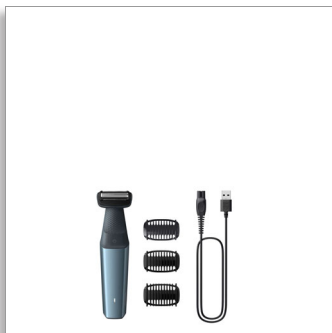

**Philips Bodygroom Series
3000**

Aparat tuns zona inghinală
și corp rezistent la apă
3 piepteni atașabili pentru 2, 3 și 5
mm

Aparat de bărbierit 2D cu
urmărirea conturului
Utilizare fără fir 60 min., încărcare
1 oră

BG3027/05

Îngrijire corporală fină, sigură chiar și în zona inghinală

Urmărirea conturului 2D cu tehnologie Skin Protect

Aparatul din seria 3000 este conceput să acționeze prin firele de păr, fără a renunța la confortul pielii. Folosește aparatul de bărbierit delicat cu pielea cu tehnologie 2D de urmărire a conturului sau te poți tunde atașând pieptenii pentru o lungime a părului de 2, 3 sau 5 mm.

Tunde în siguranță și eficient chiar și părul din zona intimă

- Trimmer bidirecțional și pieptene pentru tuns în toate direcțiile

Utilizare ușoară și confortabilă

- Aparat de îngrijire corporală 100% rezistent la apă
- Mâner ergonomic pentru control suplimentar al îngrijirii
- Aparat de îngrijire corporală conceput să dureze fără a fi nevoie de lubrifiere
- 60 de minute de utilizare fără fir și încărcare rapidă în 1 oră

Tunde în siguranță și eficient chiar și părul din zona intimă

- Ras cu siguranță și confort pe pielea delicată

PHILIPS

Aparat tuns zona inghinală și corp rezistent la apă
3 piepteni atașabili pentru 2, 3 și 5 mm Aparat de bărbierit 2D cu urmărirea conturului, Utilizare fără fir 60 min., încărcare 1 oră