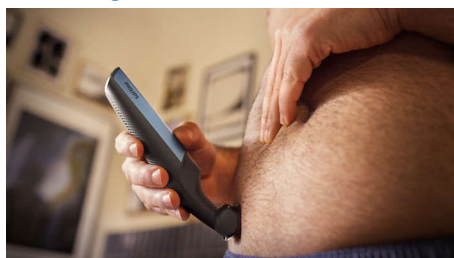

Mâner ergonomic

Cu un mâner ergonomic din cauciuc pentru mai mult control în timpul tunsului, aparatul de îngrijire corporală este ușor de ținut în mână și de manevrat.

Făcut să reziste

Toate produsele noastre de îngrijire corporală sunt construite să dureze. Acestea vin cu o garanție de 2 ani și nu necesită lubrifiere.

BG3027/05

Specificații

Accesorii

- Pieptene: 3 piepteni pentru corp (2, 3, 5 mm)

Alimentare

- Încărcare: încărcare rapidă în 5 min, USB-A (fără adaptor inclus)
- Durată de funcționare: 60 de minute
- Tip baterie: Li-ion
- Consum max. de energie: 5 W
- Tensiune de intrare: 5 V

Design

- Mâner: Mâner și manevrare ergonomică

Service

- 2 ani garanție

Sistem de tăiere

- Element de radere: Suprafață cu două dispozitive de tundere preliminară
- Confort al pielii: Sistem de protecție a pielii, Confort în zonele sensibile
- Setări de lungime: 3 setări de lungime fixe

Ușor de utilizat

- Umed și uscat: Rezistent la apă și ușor de curățat
- Nu necesită întreținere: Nu este necesară lubrifierea
- Funcționare: Utilizare fără fir
- Setări blocabile de lungime

Data apariției 2024-03-19

Versiune: 2.2.2

EAN: 87 20689 02053 4

© 2024 Koninklijke Philips N.V.
Toate drepturile rezervate.

Specificațiile pot fi modificate fără preaviz. Mărcile comerciale sunt proprietatea Koninklijke Philips N.V. sau a deținătorilor lor legali.

www.philips.com