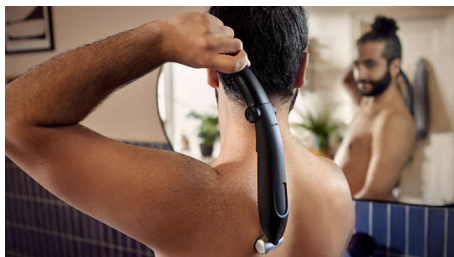

Tunde în siguranță și eficient chiar și părul din zona intimă

- Trimmer bidirecțional și pieptene pentru tuns în toate direcțiile

Utilizare ușoară și confortabilă

- Aparat de îngrijire corporală 100% rezistent la apă
- Mâner ergonomic pentru control suplimentar al îngrijirii
- Aparat de îngrijire corporală conceput să dureze fără a fi nevoie de lubrifiere
- 60 de minute de utilizare fără fir și încărcare rapidă în 1 oră

PHILIPS

Aparat tuns zona inghinală și corp rezistent la apă
3 piepteni atașabili pentru 2, 3 și 5 mm Aparat de bărbierit 2D cu urmărirea conturului, Utilizare fără fir 60 min., încărcare 1 oră, Accesoriu pentru acces la spate

Repere

Îngrijirea întregului corp

Acum poți îngriji cu încredere orice zonă a corpului cu un singur instrument. Creat pentru bărbați, acest aparat de îngrijire Philips pentru întregul corp taie părul la 3 lungimi diferite pentru rezultate precise și uniforme pe spate, umeri, piept, abdomen, axile, brațe, zona inghinală și picioare.

Accesoriu pentru spate

Elimină părul de pe spate într-un mod convenabil. Acest accesoriu a fost proiectat special pentru îngrijirea convenabilă a spatelui.

Aparat de ras pentru corp delicat cu piele

Capul aparatului de ras dispune de vârfuri rotunjite brevetate și o folie hipoalergenică