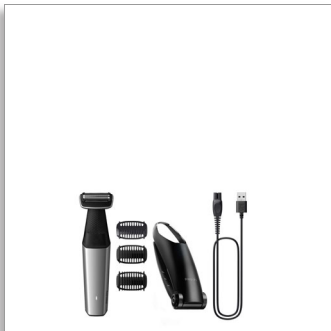

Philips Bodygroom Series
5000

Aparat tuns zona inghinală
și corp rezistent la apă și 5
mm

Aparat de bărbierit 2D cu
urmărirea conturului
Utilizare fără fir 60 min., încărcare
1 oră
Accesoriu pentru acces la spate

BG5021/15

Îngrijire corporală completă, sigură chiar și în zona inghinală

Urmărirea conturului 2D cu tehnologie Skin Protect

Aparatul din seria 5000 este conceput să acționeze prin firele de păr, fără a renunța la confortul pielii, chiar și în zone greu accesibile precum spatele. Folosește aparatul de bărbierit delicat cu pielea cu tehnologie 2D de urmărire a conturului sau te poți tunde cu piepteni pentru o lungime a părului de 2, 3 sau 5 mm.

Tunde în siguranță și eficient chiar și părul din zona intimă

- Trimmer bidirecțional și pieptene pentru tuns în toate direcțiile

Utilizare ușoară și confortabilă

- Aparat de îngrijire corporală 100% rezistent la apă
- Mâner ergonomic pentru control suplimentar al îngrijirii
- Aparat de îngrijire corporală conceput să dureze fără a fi nevoie de lubrifiere
- 60 de minute de utilizare fără fir și încărcare rapidă în 1 oră

PHILIPS

Aparat tuns zona inghinală și corp rezistent la apă
3 piepteni atașabili pentru 2, 3 și 5 mm Aparat de bărbierit 2D cu urmărirea conturului, Utilizare fără fir 60 min., încărcare 1 oră, Accesoriu pentru acces la spate