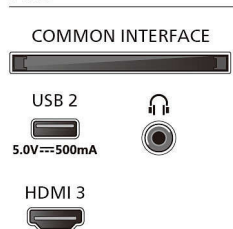

Tuetut HDMI-kuvaominaisuudet

- Pelaaminen: ALLM, HDMI VRR
- HDR: HLG, HDR10, HDR10+-yhteensopiva

EU:n energiakortti

- EPREL-rekisteröintinumero: 1830162
- SDR:n energialuokka: F
- SDR:n virrankulutus käynnissä: 102 kWh/1000h
- HDR:n energialuokka: G
- HDR:n virrankulutus käynnissä: 187 kWh/1000h
- Virrankulutus laitteen ollessa sammutettuna: n.a
- Verkon valmiustila: 2,0 W
- Käytetty paneelitekniikka: LED LCD

Virta

- Verkkovirta: 220 - 240 VAC, 50/60 Hz
- Virrankulutus valmiustilassa: alle 0,5 W
- Virransäästöominaisuudet: Automaattinen virrankatkaisujästin, Kuvanmykistys (radio), Eco-

65PUS8389/12

tila, Valosensori

Lisätarvikkeet

- Mukana tulevat lisätarvikkeet: Kaukosäädin, 2 AAA-paristoa, Pöytäjalusta, Virtajohto, Pikaopas, Laki- ja turvallisuusiesite

Muotoilu

- Television värit: Mattamusta reunus
- Jalustamalli: Antrasiitinharmaat tuet

Mitat

- Kahden jalustan välimatka: 811 mm
- Sopii seinätelineeseen: 300 x 300 mm
- TV ilman jalustaa (L x K x S): 1451 x 847 x 85 mm
- TV ja jalusta (L x K x S): 1451 x 905 x 302 mm
- Pahvilaatikko (L x K x S): 1600 x 995 x 170 mm
- TV:n paino ilman jalustaa: 20,5 kg
- TV:n ja jalustan paino: 21,0 kg
- Paino pakattuna: 26,5 kg

Connections

Side