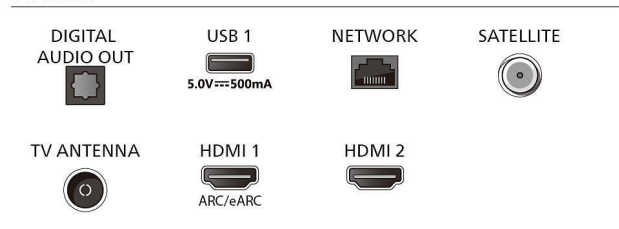

Connections

Side

Bottom

Julkaisupäivä 2024-01-29

Versio: 2.2.1

EAN: 87 18863 04154 3

© 2024 Koninklijke Philips N.V.
Kaikki oikeudet pidätetään.

Tiedot voivat muuttua ilman erillistä ilmoitusta.
Tavaramerkit ovat Koninklijke Philips N.V:n tai omistajiensa omaisuutta.