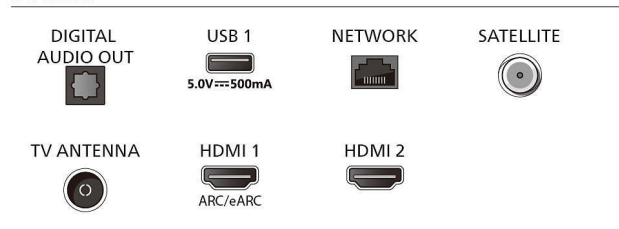

Connections

Side

Bottom

Julkaisupäivä 2024-01-29

Versio: 2.2.1

EAN: 87 18863 04149 9

© 2024 Koninklijke Philips N.V.
Kaikki oikeudet pidätetään.

Tiedot voivat muuttua ilman erillistä ilmoitusta.
Tavaramerkit ovat Koninklijke Philips N.V:n tai omistajiensa omaisuutta.