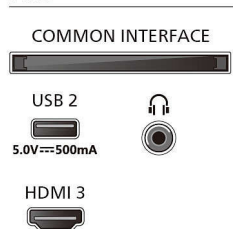

Tuetut HDMI-kuvaominaisuudet

- Pelaaminen: ALLM, HDMI VRR
- HDR: HLG, HDR10, HDR10+-yhteensopiva

EU:n energiakortti

- EPREL-rekisteröintinumero: 1830154
- SDR:n energialuokka: G
- SDR:n virrankulutus käynnissä: 84 kWh/1000h
- HDR:n energialuokka: G
- HDR:n virrankulutus käynnissä: 138 kWh/1000h
- Virrankulutus laitteen ollessa sammutettuna: n.a
- Verkon valmiustila: 2,0 W
- Käytetty paneelitekniikka: LED LCD

Virta

- Verkkovirta: 220 - 240 VAC, 50/60 Hz
- Virrankulutus valmiustilassa: alle 0,5 W
- Virransäätöominaisuudet: Automaattinen virrankatkaisujästin, Kuvanmykistys (radio), Eco-

55PUS8359/12

tila, Valosensori

Lisätarvikkeet

- Mukana tulevat lisätarvikkeet: Kaukosäädin, 2 AAA-paristoa, Pöytäjalusta, Virtajohto, Pikaopas, Laki- ja turvallisuusiesite

Muotoilu

- Television värit: Mattamusta reunus
- Jalustamalli: Mustat kaarijalustat

Mitat

- Kahden jalustan välimatka: 734 mm
- Sopii seinätelineeseen: 200 x 300 mm
- TV ilman jalustaa (L x K x S): 1116 x 655 x 82 mm
- TV ja jalusta (L x K x S): 1116 x 716 x 263 mm
- Pahvilaatikko (L x K x S): 1360 x 840 x 160 mm
- TV:n paino ilman jalustaa: 14,2 kg
- TV:n ja jalustan paino: 14,6 kg

Connections

Side