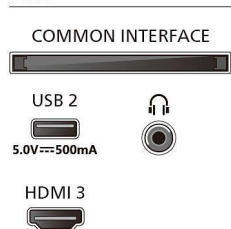

Snaga

- Značajke za uštedu energije: Programiranje automatskog isključivanja, Slika bez zvuka (za radio), Eco način rada, Svjetlosni senzor

Dodatna oprema

- Dodatna oprema u kompletu: Daljinski upravljač, 2 x AAA baterije, Stalak za stol, Kabel za napajanje, Kratke upute za korisnike, Brošura s pravnim i sigurnosnim informacijama

Dizajn

- Boje televizora: Mat crni okvir
- Dizajn postolja: Antracit-sivi štapovi

Dimenzije

- Udaljenost između 2 postolja: 734 mm
- Kompatibilan s nosačem za montažu na zid: 200 x 300 mm

Connections

Side

Bottom