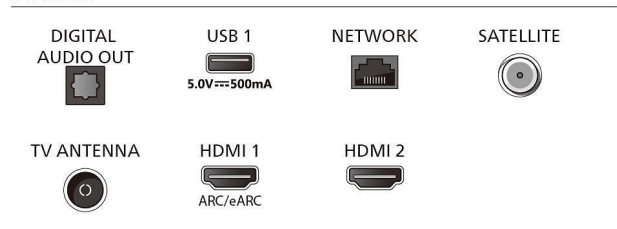

Dizajn

- Boje televizora: Mat crni okvir
- Dizajn postolja: Antracit-sivi štapovi

Dimenzije

- Udaljenost između 2 postolja: 734 mm
- Kompatibilan s nosačem za montažu na zid: 200 x 300 mm

Connections

Side

Bottom