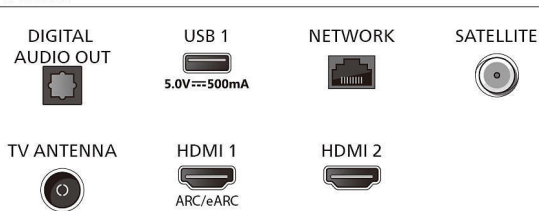

Design

- Farver på TV: Mat sort ramme
- Standerdesign: Sorte buede standere

Mål

- Afstand mellem 2 standere: 734 mm
- Kan monteres på en væg: 200 x 300 mm
- TV uden holder (B x H x D): 1116 x 655 x 82 mm
- TV med holder (B x H x D): 1116 x 716 x 263 mm
- Ydre emballage (B x H x D): 1360 x 840 x 160 mm
- Vægt på TV uden holder: 14,2 kg
- Vægt på TV med holder: 14,6 kg

Connections

Side

Bottom

Udgivelsesdato
2024-05-10

Version: 2.2.1

EAN: 87 18863 04145 1

© 2024 Koninklijke Philips N.V.
Alle rettigheder forbeholdes.

Specifikationerne kan ændres uden varsel. Varemærker tilhører Koninklijke Philips N.V. eller deres respektive ejere.