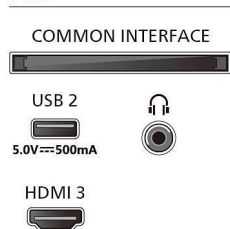

Design

- Farver på TV: Mat sort ramme
- Standerdesign: Sorte buede standere

Mål

- Afstand mellem 2 standere: 734 mm
- Kan monteres på en væg: 200 x 300 mm
- TV uden holder (B x H x D): 1116 x 655 x 82 mm
- TV med holder (B x H x D): 1116 x 716 x 263 mm
- Ydre emballage (B x H x D): 1360 x 840 x 160 mm
- Vægt på TV uden holder: 14,2 kg
- Vægt på TV med holder: 14,6 kg

Connections

Side

Bottom

Udgivelsesdato
2024-05-10

Version: 2.2.1

EAN: 87 18863 04145 1

© 2024 Koninklijke Philips N.V.
Alle rettigheder forbeholdes.

Specifikationerne kan ændres uden varsel. Varemærker tilhører Koninklijke Philips N.V. eller deres respektive ejere.