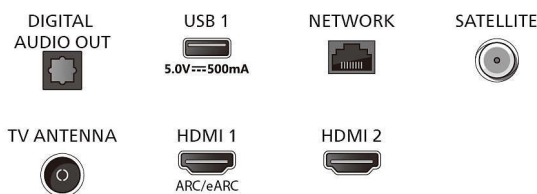

Connections

Side

Bottom

Datum izdavanja
2024-05-09

Verzija: 2.2.1

EAN: 87 18863 04135 2

© 2024 Koninklijke Philips N.V.
Sva prava pridržana.

Specifikacije su podložne promjeni bez prethodne obavijesti. Trgovačke marke su u vlasništvu tvrtke Koninklijke Philips N.V. ili njihovih odgovarajućih vlasnika.