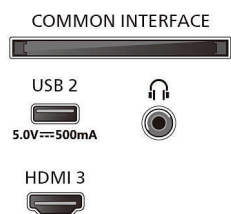

Connections

Side