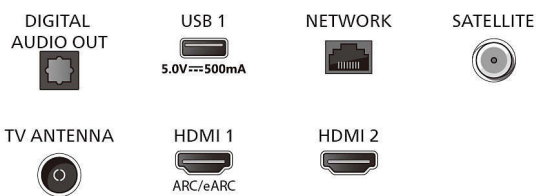

Bottom

Udgivelsesdato
2024-05-10

Version: 1.1.1

EAN: 87 18863 04153 6

© 2024 Koninklijke Philips N.V.
Alle rettigheder forbeholdes.

Specifikationerne kan ændres uden varsel. Varemærker tilhører Koninklijke Philips N.V. eller deres respektive ejere.

www.philips.com

- Dette fjernsyn indeholder kun bly i visse dele eller komponenter, hvor der ikke findes alternative teknologier, i overensstemmelse med de dispensationsbestemmelser, der findes under RoHS-direktivet.
- TV'et understøtter DVB-modtagelse af gratis kanaler. Bestemte DVB-udbydere understøttes muligvis ikke. Du kan se en opdateret liste i afsnittet Ofte stillede spørgsmål på Philips' support-websted. For nogle udbydere kræves der programkort eller abonnement. Kontakt din udbyder for at få flere oplysninger.
- Tilgængeligheden af Smart TV-appen varierer afhængigt af TV-model og land. Du kan finde flere oplysninger på: www.philips.com/smarttv.
- Philips TV Remote App og de tilknyttede funktioner varierer afhængigt af TV-model, operatør og land samt smart-enhedens model og operativsystem. Du kan finde flere oplysninger på: www.philips.com/TVRemoteapp.
- EPG og den faktiske tilgængelighed (op til 8 dage) afhænger af land og operatør.
- Netflix-abonnement er påkrævet. Underlagt vilkår på <https://www.netflix.com>
- Amazon Prime er tilgængelig på udvalgte sprog og i udvalgte lande.
- Amazon, Alexa og alle relaterede logoer er varemærker tilhørende Amazon.com, Inc. eller dets associerede selskaber. Amazon Alexa er tilgængelig på udvalgte sprog og i udvalgte lande.
- Knappen til over-the-top-medietjenester på fjernbetjeningen vil være forskellig fra land til land. Se det aktuelle produkt i emballagen.
- Google Assistant er tilgængelig på forskellige sprog og i forskellige lande afhængigt af produkttyper.
- Tilgængeligheden og funktionaliteten af stemmestyringstjenester varierer alt efter land og sprog.