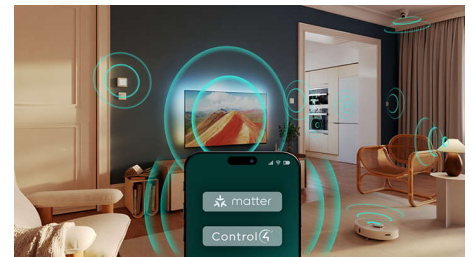

Doživljaj pametnog doma IOT

Kompatibilan s protokolom Matter i sustavom Control4.