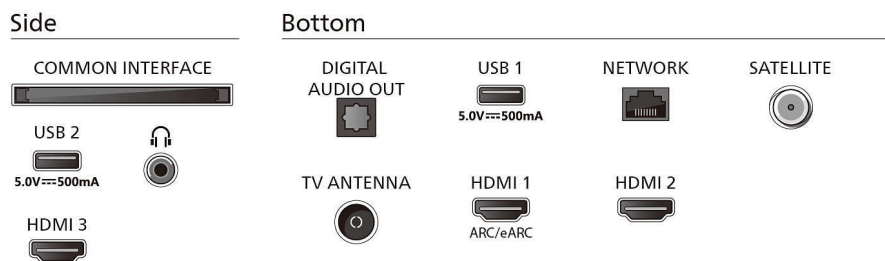

Podržane značajke za HDMI videozapise

- Igranje: ALLM, HDMI VRR
- HDR: HLG, HDR10, Kompatibilnost s HDR10+

EU energetska kartica

- Brojevi EPREL registracije: 1830147
- Energetska klasa za SDR: G
- Potrošnja za SDR dok je napajanje uključeno: 71 kWh / 1000 h
- Energetska klasa za HDR: G
- Potrošnja za HDR dok je napajanje uključeno: 118 kWh / 1000 h
- Potrošnja energije isključenog uređaja: n.d.
- Stanje pripravnosti u mreži: 2,0 W
- Korištena tehnologija zaslona: LED LCD

Snaga

- Mrežno napajanje: 220 – 240 V AC 50/60 Hz
- Potrošnja energije u stanju pripravnosti: manje od 0,5 W
- Značajke za uštedu energije: Programiranje automatskog isključivanja, Slika bez zvuka (za radio), Eco način rada, Svjetlosni senzor

Dotatna oprema

- Dotatna oprema u kompletu: Daljinski upravljač, 2 x AAA baterije, Stalac za stol, Kabel za napajanje, Kratke upute za korisnike, Brošura s pravnim i sigurnosnim informacijama

Dizajn

- Boje televizora: Mat crni okvir
- Dizajn postolja: Antracit-sivi štapovi

Dimenzije

- Udaljenost između 2 postolja: 737 mm
- Kompatibilan s nosačem za montažu na zid: 200 x 300 mm
- TV bez postolja (Š x V x D): 1116 x 658 x 82 mm
- TV s postoljem (Š x V x D): 1116 x 716 x 263 mm
- Kartonska ambalaža (Š x V x D): 1240 x 785 x 150 mm
- Težina TV-a bez postolja: 11,6 kg
- Težina TV-a s postoljem: 12,0 kg
- Masa zajedno s ambalažom: 15,1 kg

Connections

Datum izdavanja
2024-09-02

Verzija: 6.6.1

EAN: 87 18863 04152 9

© 2024 Koninklijke Philips N.V.
Sva prava pridržana.

Specifikacije su podložne promjeni bez prethodne obavijesti. Trgovačke marke su u vlasništvu tvrtke Koninklijke Philips N.V. ili njihovih odgovarajućih vlasnika.

www.philips.com

- Ovaj televizor sadrži olovo samo u određenim dijelovima ili komponentama za koje nisu dostupne tehnološke alternative u skladu s postojećim klauzulama izuzeća navedenima u RoHS direktivi.
- Televizor podržava DVB prijem za besplatne kanale. Određeni DVB davatelji sadržaja možda nisu podržani. U odjeljku s najčešćim pitanjima na Philips web-mjestu za podršku možete pronaći ažurirani popis. Neki davatelji sadržaja zahtijevaju uvjetni pristup (Conditional Access) i pretplatu. Dodatne informacije zatražite od svog davatelja sadržaja.
- Dostupnost aplikacija za Smart TV razlikuje se ovisno o modelu televizora i državi. Više detalja potražite na: www.philips.com/smarttv.
- Aplikacija Philips TV Remote i povezane funkcije razlikuju se ovisno o modelu televizora, operateru i državi, kao i o modelu i operacijskom sustavu pametnog uređaja. Više informacija potražite na web-stranici: www.philips.com/TVRemoteapp.
- Elektronički vodič kroz programe i stvarna vidljivost (do 8 dana) ovisi o državi i operateru.
- Potrebna je pretplata na uslugu Netflix. Podložno uvjetima dostupnima na <https://www.netflix.com>
- Usluga Amazon Prime dostupna je na odabranim jezicima i u određenim državama.
- Amazon, Alexa i svi povezani logotipovi zaštitni su znakovi tvrtke Amazon.com, Inc. ili njenih podružnica. Usluga Amazon Alexa dostupna je na odabranim jezicima i u odabranim državama.
- Gumb za medijske usluge na daljinskom upravljaču razlikuje se ovisno o državi. Pogledajte stvarni proizvod u kutiji.
- Google asistent dostupan je na raznim jezicima i u raznim zemljama ovisno o vrstama proizvoda.
- Dostupnost i funkcionalnost usluga glasovnog upravljanja ovisi o državi i jeziku.
- Usluga aplikacije HBO Max bit će dostupna do kolovoza 2024.
- Matter/Control4: ova značajka bit će dostupna 2024. putem ažuriranja softvera.