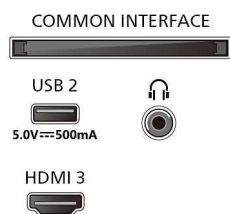

Podržane značajke za HDMI videozapise

- Igranje: ALLM, HDMI VRR
- HDR: HLG, HDR10, Kompatibilnost s HDR10+

EU energetska kartica

- Brojevi EPREL registracije: 1830147

- Energetska klasa za SDR: G
- Potrošnja za SDR dok je napajanje uključeno: 71 kWh / 1000 h
- Energetska klasa za HDR: G
- Potrošnja za HDR dok je napajanje uključeno: 118 kWh / 1000 h
- Potrošnja energije isključenog uređaja: n.d.
- Stanje pripravnosti u mreži: manje od 0,3 W
- Korištena tehnologija zaslona: LED LCD

Snaga

- Mrežno napajanje: 220 – 240 V AC 50/60 Hz
- Potrošnja energije u stanju pripravnosti: manje od 0,5 W
- Značajke za uštedu energije: Programiranje automatskog isključivanja, Slika bez zvuka (za radio), Eco način rada, Svjetlosni senzor

Dotatna oprema

- Dotatna oprema u kompletu: Daljinski upravljač, 2 x AAA baterije, Stalak za stol, Kabel za napajanje, Kratke upute za korisnike, Brošura s pravnim i sigurnosnim informacijama

Dizajn

- Boje televizora: Mat crni okvir
- Dizajn postolja: Antracit-sivi štapovi

Dimenzije

- Udaljenost između 2 postolja: 734 mm
- Kompatibilan s nosačem za montažu na zid: 200 x 300 mm
- TV bez postolja (Š x V x D): 1116 x 655 x 82 mm
- TV s postoljem (Š x V x D): 1116 x 716 x 263 mm
- Kartonska ambalaža (Š x V x D): 1240 x 785 x 150 mm

Connections

Side