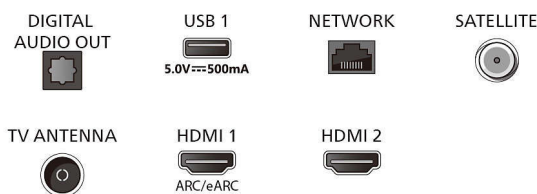

Connections

Side

Bottom

Datum izdavanja
2024-05-09

Verzija: 2.2.1

EAN: 87 18863 04152 9

© 2024 Koninklijke Philips N.V.
Sva prava pridržana.

Specifikacije su podložne promjeni bez prethodne obavijesti. Trgovačke marke su u vlasništvu tvrtke Koninklijke Philips N.V. ili njihovih odgovarajućih vlasnika.