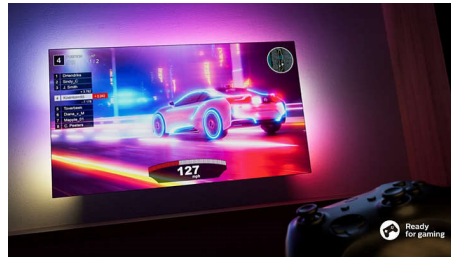

Spreman za igranje

HDMI VRR omogućuje vam da najbolje iskoristite svoju konzolu, uz brzu igru i ugađenu grafiku. Postavka za malo kašnjenje ulaznog signala aktivira se automatski kad uključite konzolu. Način igranja s osvjetljenjem Ambilight igre čini još uzbuđljivijima.

Održivi materijali

Postolje televizora možete povisiti na 70 mm ako ispod želite staviti soundbar, a Ambilight možete upotrebljavati kao rasvjetu za ugođaj kad ne gledate. Daljinski upravljač televizora izrađen je od reciklirane plastike, pakiranje od recikliranog kartona s FSC certifikatom, a upute su tiskane na recikliranom papiru.