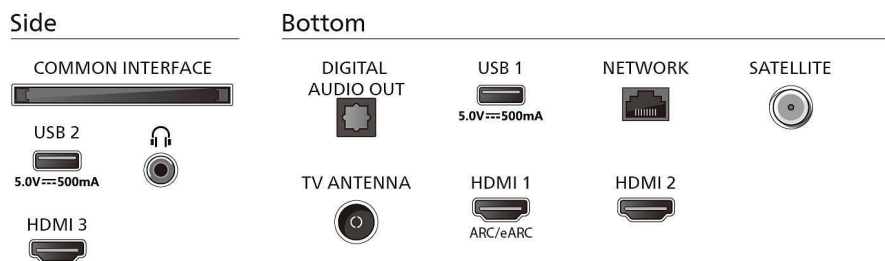

Understøttede HDMI-videofunktioner

- Spil: ALLM, HDMI VRR
- HDR: HLG, HDR10, HDR10+ kompatibel

EU-energikort

- EPREL-registreringsnumre: 1828885
- Energiklasse for SDR: G
- Strømkrav i tændt tilstand for SDR: 54 Kwh/1000 t.
- Energiklasse for HDR: G
- Strømkrav i tændt tilstand for HDR: 111 Kwh/1000 t.
- Strømforsøg ved slukket tilstand: i/t
- Netværksbaseret standbytilstand: mindre end 0,3 W
- Anvendt panelteknologi: LED LCD

Strøm

- Lysnet: 220 - 240 VAC, 50/60 Hz

- Standby-strømforsøg: mindre end 0,5 W
- Strømbesparende funktioner: Timer til auto-sluk, Slå billedet fra (ved radio), Eco-tilstand, Lysensor

Tilbehør

- Medfølgende tilbehør: Fjernbetjening, 2 x AAA batterier, Bordstand, Netledning, Lynhåndbog, Brochure med oplysninger om juridiske forhold og sikkerhed

Design

- Farver på TV: Mat sort ramme
- Standerdesign: Antracitgrå forskydningspinde

Mål

- Afstand mellem 2 stander: 782 mm
- Kan monteres på en væg: 100 x 200 mm
- TV uden holder (B x H x D): 963 x 571 x 78 mm
- TV med holder (B x H x D): 963 x 630 x 242 mm
- Ydre emballage (B x H x D): 1070 x 145 x 650 mm
- Vægt på TV uden holder: 8,5 kg
- Vægt på TV med holder: 8,9 kg
- Vægt inkl. emballage: 10,7 kg

Connections

Udgivelsesdato
2024-05-10

Version: 2.2.1

EAN: 87 18863 04151 2

© 2024 Koninklijke Philips N.V.
Alle rettigheder forbeholdes.

Specifikationerne kan ændres uden varsel. Varemærker tilhører Koninklijke Philips N.V. eller deres respektive ejere.

www.philips.com

- Dette fjernsyn indeholder kun bly i visse dele eller komponenter, hvor der ikke findes alternative teknologier, i overensstemmelse med de dispensationsbestemmelser, der findes under RoHS-direktivet.
- TV'et understøtter DVB-modtagelse af gratis kanaler. Bestemte DVB-udbydere understøttes muligvis ikke. Du kan se en opdateret liste i afsnittet Ofte stillede spørgsmål på Philips' support-websted. For nogle udbydere kræves der programkort eller abonnement. Kontakt din udbyder for at få flere oplysninger.
- Tilgængeligheden af Smart TV-appen varierer afhængigt af TV-model og land. Du kan finde flere oplysninger på: www.philips.com/smarttv
- Philips TV Remote App og de tilknyttede funktioner varierer afhængigt af TV-model, operatør og land samt smart-enhedsmodel og operativsystem. Du kan finde flere oplysninger på: www.philips.com/TVRemoteapp
- EPG og den faktiske tilgængelighed (op til 8 dage) afhænger af land og operatør.
- Netflix-abonnement er påkrævet. Underlagt vilkår på <https://www.netflix.com>
- Amazon Prime er tilgængelig på udvalgte sprog og i udvalgte lande.
- Amazon, Alexa og alle relaterede logoer er varemærker tilhørende Amazon.com, Inc. eller dets associerede selskaber. Amazon Alexa er tilgængelig på udvalgte sprog og i udvalgte lande.
- Knappen til over-the-top-medietjenester på fjernbetjeningen vil være forskellig fra land til land. Se det aktuelle produkt i emballagen.
- Google Assistent er tilgængelig på forskellige sprog og i forskellige lande afhængigt af produkttyper.
- Tilgængeligheden og funktionaliteten af stemmestyringsfunktioner varierer alt efter land og sprog.