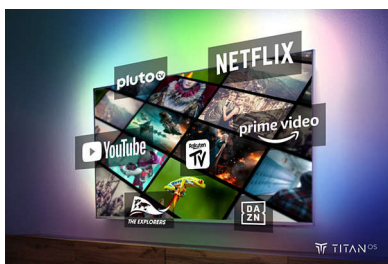

4K LED Ambilight TV. Superskarp og medrivende.

- Fordyb dig i det, du elsker. Ambilight-TV.
- Intens oplevelse med et klart og ultraskarpt billede.
- Nemt at finde. TITAN OS.

Biograflyd. Episk gaming.

- Dolby Atmos giver-biograflyd.
- Klar til gaming. VRR og lav input-lag på alle konsoller.

Vigtigste nyheder

Ambilight TV

Ambilight TV er de eneste TV med indbygget LED-lys bagpå, der reagerer på det, du ser, og som omslutter dig i en glorie af farverigt lys. Det ændrer alt: Dit TV virker større, og du vil blive trukket dybere ind i dine yndlingsprogrammer, film og spil.

TITAN OS Smart platform

Du kan hurtigt og nemt finde det, du elsker, med vores TITAN OS Smart TV-plattform. Elsker du serier? Du kan fortsætte med at se direkte fra startskærmen. Hvis du leder efter noget nyt, kan du gennemse kategorier som