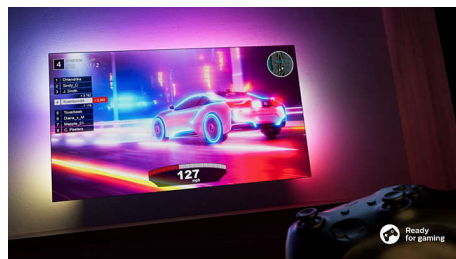

Parat til spil

Med HDMI VRR kan du få det bedste ud af din konsol med hurtigt gameplay og stabil grafik. Indstilling med lav input-lag aktiveres automatisk, når du tænder for konsollen. Ambilights gaming-tilstand gør spændingen endnu vildere.

Bæredygtige materialer

Den slanke stander på dette Ambilight TV er høj nok til, at der kan placeres en soundbar nedenunder, og du kan bruge Ambilight til øjeblikkelig stemningsbelysning, når du ikke ser TV. TV-fjernbetjeningen indeholder genbrugsplast, vores emballage bruger FSC-certificeret genbrugspap, og indstikkene er trykt på genbrugspapir.