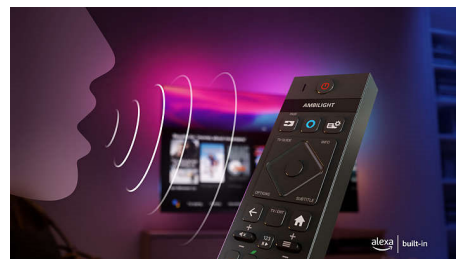

Nem betjening

Kompatibilitet med Matter og Control4 betyder, at du nemt kan integrere dette 4K Ambilight TV i dit eksisterende Smart Home-netværk. Hvis du vil betjene TV'et med din stemme, kan du også trykke på Alexa-knappen på TV-fjernbetjeningen eller bruge Google via Google-smart-højtalere.