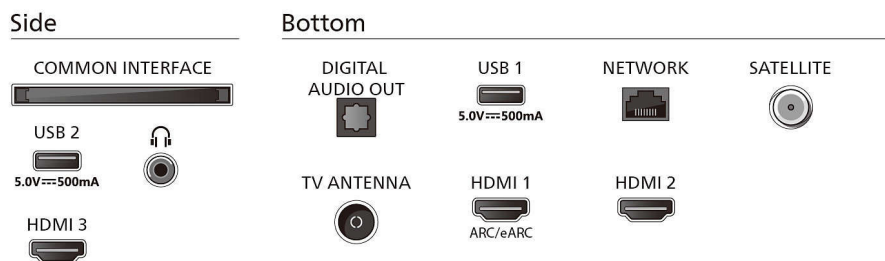

Podržane značajke za HDMI videozapise

- Igranje: ALLM, HDMI VRR
- HDR: HLG, HDR10, Kompatibilnost s HDR10+

EU energetska kartica

- Brojevi EPREL registracije: 1828881

- Energetska klasa za SDR: G
- Potrošnja za SDR dok je napajanje uključeno: 54 kWh / 1000 h
- Energetska klasa za HDR: G
- Potrošnja za HDR dok je napajanje uključeno: 111 kWh / 1000 h
- Potrošnja energije isključenog uređaja: n.d.
- Stanje pripravnosti u mreži: 2,0 W
- Korištena tehnologija zaslona: LED LCD

Snaga

- Mrežno napajanje: 220 – 240 V AC 50/60 Hz
- Potrošnja energije u stanju pripravnosti: manje od 0,5 W
- Značajke za uštedu energije: Programiranje automatskog isključivanja, Slika bez zvuka (za radio), Eco način rada, Svjetlosni senzor

Dotatna oprema

- Dotatna oprema u kompletu: Daljinski upravljač, 2 x AAA baterije, Stalak za stol, Kabel za napajanje, Kratke upute za korisnike, Brošura s pravnim i sigurnosnim informacijama

Dizajn

- Boje televizora: Mat crni okvir
- Dizajn postolja: Crna postolja u obliku luka

Dimenzije

- Udaljenost između 2 postolja: 782 mm
- Kompatibilan s nosačem za montažu na zid: 100 x 200 mm
- TV bez postolja (Š x V x D): 963 x 571 x 78 mm
- TV s postoljem (Š x V x D): 963 x 630 x 242 mm
- Kartonska ambalaža (Š x V x D): 1070 x 145 x 650 mm
- Težina TV-a bez postolja: 8,5 kg
- Težina TV-a s postoljem: 8,9 kg
- Masa zajedno s ambalažom: 10,7 kg

Connections

Datum izdavanja
2024-05-09

Verzija: 2.2.1

EAN: 87 18863 04147 5

© 2024 Koninklijke Philips N.V.
Sva prava pridržana.

Specifikacije su podložne promjeni bez prethodne obavijesti. Trgovačke marke su u vlasništvu tvrtke Koninklijke Philips N.V. ili njihovih odgovarajućih vlasnika.

www.philips.com

* Ovaj televizor sadrži olovo samo u određenim dijelovima ili komponentama za koje nisu dostupne tehnološke alternative u skladu s postojećim klauzulama izuzeća navedenima u RoHS direktivi.

* Televizor podržava DVB prijem za besplatne kanale. Određeni DVB davatelji sadržaja možda nisu podržani. U odjeljku s najčešćim pitanjima na Philips web-mjestu za podršku možete pronaći ažurirani popis. Neki davatelji sadržaja zahtijevaju uvjetni pristup (Conditional Access) i pretplatu. Dodatne informacije zatražite od svog davatelja sadržaja.

* Dostupnost aplikacija za Smart TV razlikuje se ovisno o modelu televizora i državi. Više detalja potražite na: www.philips.com/smarttv.

* Aplikacija Philips TV Remote i povezane funkcije razlikuju se ovisno o modelu televizora, operateru i državi, kao i o modelu i operacijskom sustavu pametnog uređaja. Više informacija potražite na web-stranici: www.philips.com/TVRemoteapp.

* Elektronički vodič kroz programe i stvarna vidljivost (do 8 dana) ovisi o državi i operateru.

* Potrebna je pretplata na uslugu Netflix. Podložno uvjetima dostupnima na <https://www.netflix.com>

* Usluga Amazon Prime dostupna je na odabranim jezicima i u određenim državama.

* Amazon, Alexa i svi povezani logotipovi zaštitni su znakovi tvrtke Amazon.com, Inc. ili njezinih podružnica. Usluga Amazon Alexa dostupna je na odabranim jezicima i u odabranim državama.

* Gumb za medijske usluge na daljinskom upravljaču razlikuje se ovisno o državi. Pogledajte stvarni proizvod u kutiji.

* Google asistent dostupan je na raznim jezicima i u raznim zemljama ovisno o vrstama proizvoda.

* Dostupnost i funkcionalnost usluga glasovnog upravljanja ovise o državi i jeziku.