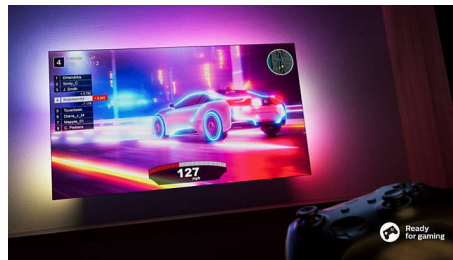

Parat til spil

Med HDMI VRR kan du få det bedste ud af din konsol med hurtigt gameplay og stabil grafik. Indstilling med lav input-lag aktiveres automatisk, når du tænder for konsollen. Ambilights gaming-tilstand gør spændingen endnu vildere.

Bæredygtige materialer

Den slanke stander på dette Ambilight TV er høj nok til, at der kan placeres en soundbar nedenunder, og du kan bruge Ambilight til øjeblikkelig stemningsbelysning, når du ikke ser TV. TV-fjernbetjeningen indeholder genbrugsplast, vores emballage bruger FSC-certificeret genbrugspap, og indstikkene er trykt på genbrugspapir.