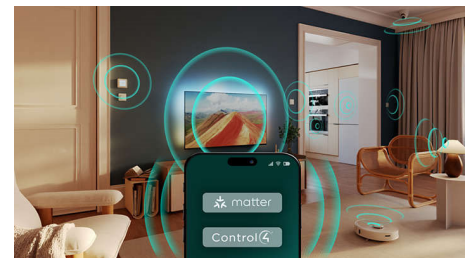

IOT Smart Home-oplevelse

Kompatibel med Matter og Control4.