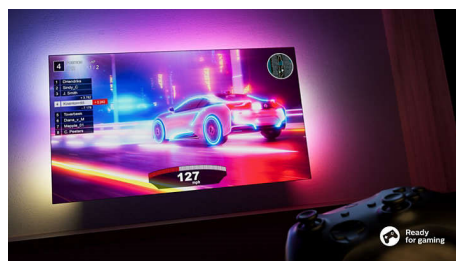

Parat til spil

Med HDMI VRR kan du få det bedste ud af din konsol med hurtigt gameplay og stabil grafik. Indstilling med lav input-lag aktiveres automatisk, når du tænder for konsollen. Ambilights gaming-tilstand gør spændingen endnu vildere.

Bæredygtige materialer

Den slanke stander på dette Ambilight TV er høj nok til, at der kan placeres en soundbar nedenunder, og du kan bruge Ambilight til øjeblikkelig stemningsbelysning, når du ikke ser TV. TV-fjernbetjeningen indeholder genbrugsplast, vores emballage bruger FSC-certificeret genbrugspap, og indstikkene er trykt på genbrugspapir.