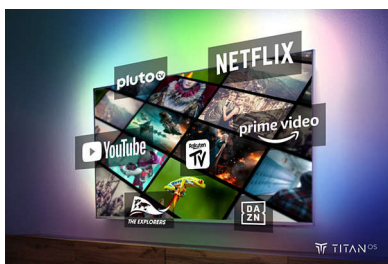

TITAN OS Smart platform

Du kan hurtigt og nemt finde det, du elsker, med vores TITAN OS Smart TV-plattform. Elsker du serier? Du kan fortsætte med at se direkte fra startskærmen. Hvis du leder efter noget nyt, kan du gennemse kategorier som

f.eks. action eller drama og se forslag fra de førende streamingtjenester – alt sammen på ét sted.