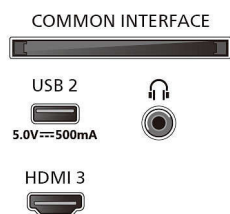

Podržane značajke za HDMI videozapise

- Igranje: ALLM, HDMI VRR
- HDR: HLG, HDR10, Kompatibilnost s HDR10+

EU energetska kartica

- Brojevi EPREL registracije: 1830154

- Energetska klasa za SDR: G
- Potrošnja za SDR dok je napajanje uključeno: 84 kWh / 1000 h
- Energetska klasa za HDR: G
- Potrošnja za HDR dok je napajanje uključeno: 138 kWh / 1000 h
- Potrošnja energije isključenog uređaja: n.d.
- Stanje pripravnosti u mreži: 2,0 W
- Korištena tehnologija zaslona: LED LCD

Snaga

- Mrežno napajanje: 220 – 240 V AC 50/60 Hz
- Potrošnja energije u stanju pripravnosti: manje od 0,5 W
- Značajke za uštedu energije: Programiranje automatskog isključivanja, Slika bez zvuka (za radio), Eco način rada, Svjetlosni senzor

Dotatna oprema

- Dotatna oprema u kompletu: Daljinski upravljač, 2 x AAA baterije, Stalak za stol, Kabel za napajanje, Kratke upute za korisnike, Brošura s pravnim i sigurnosnim informacijama

Dizajn

- Boje televizora: Mat crni okvir
- Dizajn postolja: Crna postolja u obliku luka

Dimenzije

- Udaljenost između 2 postolja: 734 mm
- Kompatibilan s nosačem za montažu na zid: 200 x 300 mm
- TV bez postolja (Š x V x D): 1116 x 655 x 82 mm
- TV s postoljem (Š x V x D): 1116 x 716 x 263 mm
- Kartonska ambalaža (Š x V x D): 1360 x 840 x 160 mm
- Težina TV-a bez postolja: 14,2 kg
- Težina TV-a s postoljem: 14,6 kg

Connections

Side