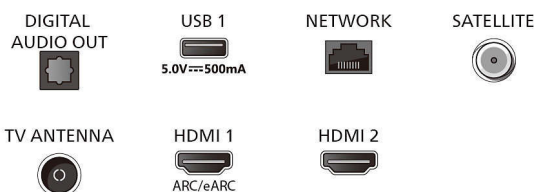

Connections

Side

Bottom

Datum izdavanja
2024-05-09

Verzija: 2.2.1

EAN: 87 18863 04149 9

© 2024 Koninklijke Philips N.V.
Sva prava pridržana.

Specifikacije su podložne promjeni bez prethodne obavijesti. Trgovačke marke su u vlasništvu tvrtke Koninklijke Philips N.V. ili njihovih odgovarajućih vlasnika.