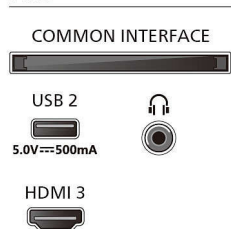

Understøttede HDMI-videofunktioner

- Spil: ALLM, HDMI VRR
- HDR: HLG, HDR10, HDR10+ kompatibel

EU-energikort

- EPREL-registreringsnumre: 1830145
- Energiklasse for SDR: G
- Strømkrav i tændt tilstand for SDR: 71 Kwh/1000 t.
- Energiklasse for HDR: G
- Strømkrav i tændt tilstand for HDR: 118 Kwh/1000 t.
- Strømförbrug ved slukket tilstand: i/t
- Netværksbaseret standbytilstand: 2,0 W
- Anvendt panelteknologi: LED LCD

Strøm

- Lysnet: 220 - 240 VAC, 50/60 Hz
- Standby-strømförbrug: mindre end 0,5 W
- Strømbesparende funktioner: Timer til auto-sluk,

Slå billede fra (ved radio), Eco-tilstand, Lyssensor

Tilbehør

- Medfølgende tilbehør: Fjernbetjening, 2 x AAA batterier, Bordstand, Netledning, Lynhåndbog, Brochure med oplysninger om juridiske forhold og sikkerhed

Design

- Farver på TV: Mat sort ramme
- Standerdesign: Sorte buede standere

Mål

- Afstand mellem 2 standere: 734 mm
- Kan monteres på en væg: 200 x 300 mm
- TV uden holder (B x H x D): 1116 x 655 x 82 mm
- TV med holder (B x H x D): 1116 x 716 x 263 mm
- Ydre emballage (B x H x D): 1240 x 785 x 150 mm

Connections

Side

Bottom