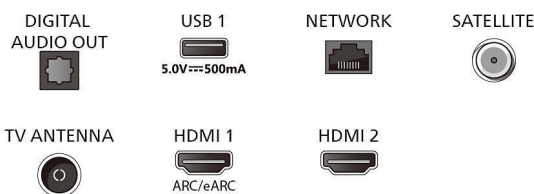

Connections

Side

Bottom

Datum izdavanja
2024-05-24

Verzija: 3.3.1

EAN: 87 18863 04151 2

© 2024 Koninklijke Philips N.V.
Sva prava pridržana.

Specifikacije su podložne promjeni bez prethodne obavijesti. Trgovačke marke su u vlasništvu tvrtke Koninklijke Philips N.V. ili njihovih odgovarajućih vlasnika.