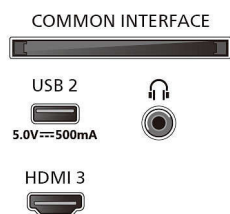

Podržane značajke za HDMI videozapise

- Igranje: ALLM, HDMI VRR
- HDR: HLG, HDR10, Kompatibilnost s HDR10+

EU energetska kartica

- Brojevi EPREL registracije: 1828885

- Energetska klasa za SDR: G
- Potrošnja za SDR dok je napajanje uključeno: 54 kWh / 1000 h
- Energetska klasa za HDR: G
- Potrošnja za HDR dok je napajanje uključeno: 111 kWh / 1000 h
- Potrošnja energije isključenog uređaja: n.d.
- Stanje pripravnosti u mreži: 2,0 W
- Korištena tehnologija zaslona: LED LCD

Snaga

- Mrežno napajanje: 220 – 240 V AC 50/60 Hz
- Potrošnja energije u stanju pripravnosti: manje od 0,5 W
- Značajke za uštedu energije: Programiranje automatskog isključivanja, Slika bez zvuka (za radio), Eco način rada, Svjetlosni senzor

Dotatna oprema

- Dotatna oprema u kompletu: Daljinski upravljač, 2 x AAA baterije, Stalak za stol, Kabel za napajanje, Kratke upute za korisnike, Brošura s pravnim i sigurnosnim informacijama

Dizajn

- Boje televizora: Mat crni okvir
- Dizajn postolja: Ofsetno antracit sive šipke

Dimenzije

- Udaljenost između 2 postolja: 785 mm
- Kompatibilan s nosačem za montažu na zid: 100 x 200 mm
- TV bez postolja (Š x V x D): 963 x 571 x 78 mm
- TV s postoljem (Š x V x D): 963 x 630 x 242 mm
- Kartonska ambalaža (Š x V x D): 1070 x 650 x 145 mm
- Težina TV-a bez postolja: 8,5 kg
- Težina TV-a s postoljem: 8,9 kg
- Masa zajedno s ambalažom: 10,5 kg

Connections

Side