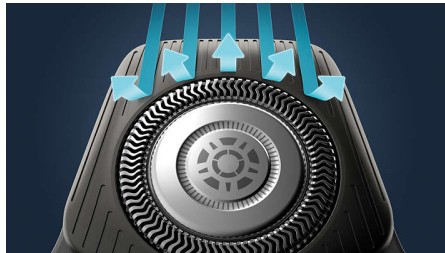

Cabeças de precisão com orientação do pelo

Esta máquina de barbear de precisão de novo formato foi melhorada com canais de orientação do pelo para corte e conforto da pele ideais.