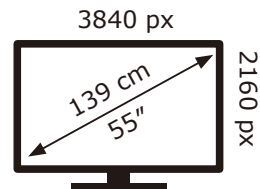

PHILIPS

550LED809/12

84 kWh/1000h

2019/2013

PHILIPS

550LED809/12

84 kWh/1000h

2019/2013