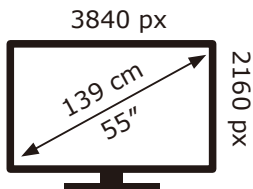

PHILIPS

550LED809/12

84 kWh/1000h

2019/2013

PHILIPS

550LED809/12

84 kWh/1000h

2019/2013