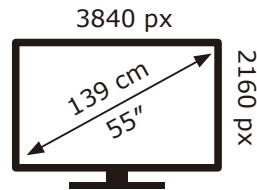

84 kWh/1000h