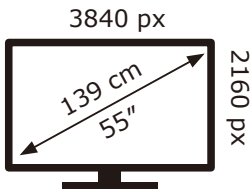

ENERG

PHILIPS

550LED889/12

84 kWh/1000h

2019/2013

ENERG

PHILIPS

550LED889/12