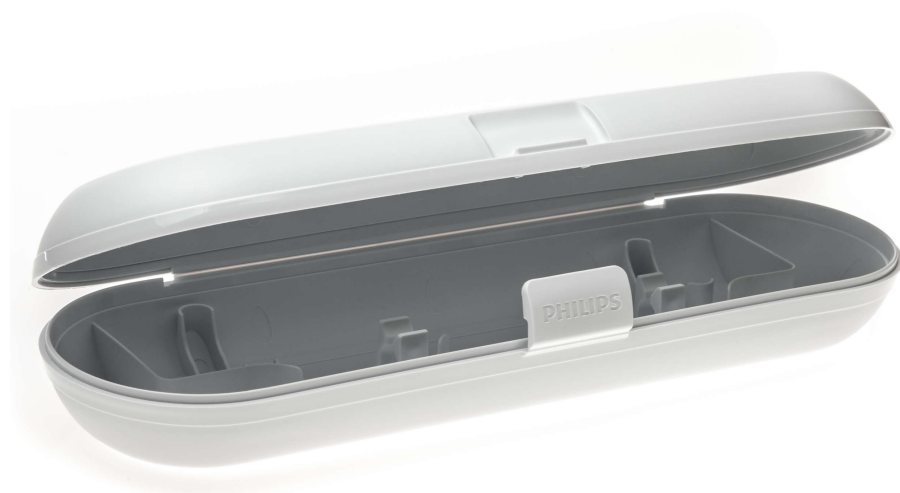

PHILIPS

Plastové cestovní
pouzdro

Philips Sonicare

Bílá

CP0546/01

Vezměte si kartáček s sebou

Níže zkontrolujte kompatibilitu

Toto plastové cestovní pouzdro poskytuje odolné a hygienické úložiště pro váš elektrický zubní kartáček Philips Sonicare. Vezměte si ho kamkoli.