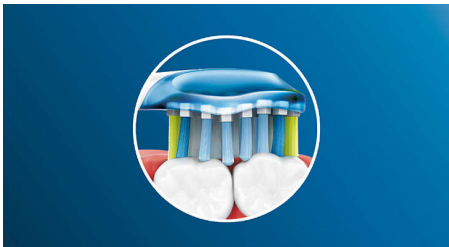

Le brossage en profondeur de Philips Sonicare

- Jusqu'à 4 fois plus de surface de contact** pour un nettoyage en profondeur sans effort

Élimination efficace de la plaque dentaire

- Élimine jusqu'à 10 fois plus de plaque dentaire qu'une brosse à dents manuelle

Désormais plus durable

- 75 % du plastique utilisé dans ce produit est biosourcé****

Points forts

Dites adieu à la plaque dentaire

Souple, elle élimine jusqu'à 10 fois plus de plaque dentaire dans les zones difficiles à atteindre*, pour un nettoyage en profondeur le long des gencives et entre les dents.

Technologie de brossage adaptable

Notre technologie de brossage adaptatif permet un nettoyage personnalisé. Grâce à ses côtés doux et souples en caoutchouc, la tête de brosse C3 Premium Plaque Defense s'adapte à la forme de vos gencives et de vos dents. Elle absorbe l'excès de pression lors du brossage et optimise la technologie de nettoyage sonore. Les brins s'adaptent également à la forme de vos gencives et de vos dents, afin de créer jusqu'à 4 fois plus de surface de contact qu'une tête de brosse classique**, pour un nettoyage en profondeur plus efficace dans les zones difficiles.

Sélection des modes via BrushSync™

Vous obtiendrez toujours un nettoyage optimal avec notre fonction de sélection des modes BrushSync™*. La tête de brosse Philips

Sonicare C3 Premium Plaque Defense se synchronise avec le manche Philips Sonicare BrushSync™****, afin de sélectionner le mode de brossage et le niveau d'intensité optimaux, pour un nettoyage exceptionnel. Il vous suffit de vous brosser les dents.