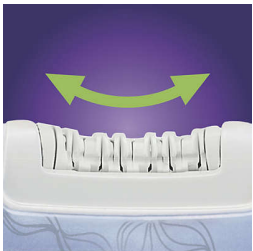

具備冰膚器及按摩功能的脫毛器

陶瓷夾能從根部去除體毛，確保如絲般柔滑的觸感。

快速清洗

- 可水洗脫毛刀頭易於清洗，確保清潔衛生

最短的毛髮也不放過

- 弧形脫毛刀頭

無線脫毛器，不受任何束縛

- 可重複充電

極度舒適

- 配合蘆薈成分進行聲波震動按摩

加倍柔和脫毛

- 配備可浮動的優質冰敷器

產品特點

優質冰敷器

專利冰敷器可舒緩肌膚，減低脫毛過程中的不適感覺。可浮動的冰敷器可緊貼身體輪廓，有效地冷卻肌膚，減輕痛楚。

配合蘆薈成分進行聲波震動按摩

柔和地刺激肌膚，將脫毛過程中的不適感降至最低，讓整個脫毛過程更為舒適。

弧形脫毛刀頭

即使 0.5 毫米長的毛髮也能去除，您不需等到毛髮完全長出後才脫毛。

可重複充電

充電式脫毛器，可在任何地方無線使用。

可水洗脫毛刀頭

可水洗脫毛刀頭易於清洗，確保清潔衛生

獨特陶瓷系統