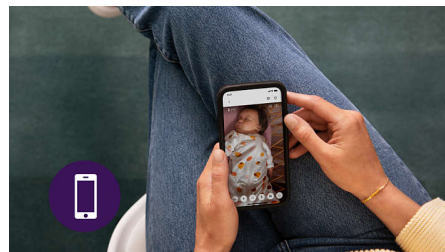

Baby Monitor+-app

Je kleintje zien en horen, thuis en op afstand, met de Philips Avent Baby Monitor+-app. Door middel van wifi of mobiel internet kun je je kleintje vanaf elke plek in de gaten houden en op z'n gemak stellen.

Ingebouwde kamerthermometer

De ingebouwde kamerthermometer geeft een alarm bij een te hoge of te lage temperatuur, waardoor je kleintje heerlijk ligt. Precies knus genoeg voor het perfecte slaapje.

Rustgevend nachtlampje

Geef de kamer van je kleintje een geruststellende gloed met de geïntegreerde sfeerverlichting van de babyunit. Zet het lampje aan of uit of pas de gloed aan via de Baby Monitor+-app.

Leg alle dierbare momenten vast

Maak foto's van je baby en leg alle dierbare momenten van je kleintje vast met de Baby Monitor+-app.

True talk back

Geen walkietalkies meer nodig! Onze babymonitor heeft een 'true talk back'-terugspreekfunctie, zodat jij en je kleintje elkaar met één druk op de knop kunnen horen zingen, praten en lachen zonder onderbrekingen.