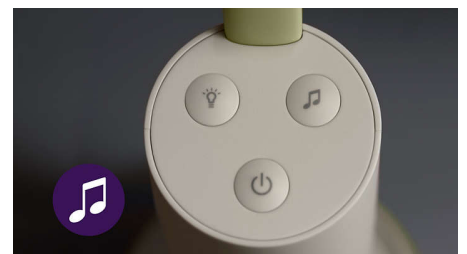

Rustgevende geluiden

Kies uit 15 rustgevende nummers, van vogelgezang en avondgeluiden uit de natuur tot slaapliedjes, waaronder 'Rock-a-Bye Baby'. Je kunt ook je eigen liedje opnemen en deze afspelen wanneer je wil. Er gaat toch niets boven de stem van je ouders?