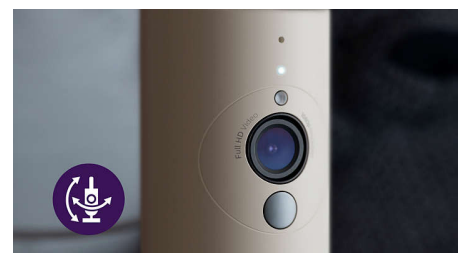

Handmatige camerarotatie

Het gezichtsveld van de camera kan horizontaal en verticaal worden aangepast om vanuit verschillende invalshoeken de kamer van uw baby te bekijken.