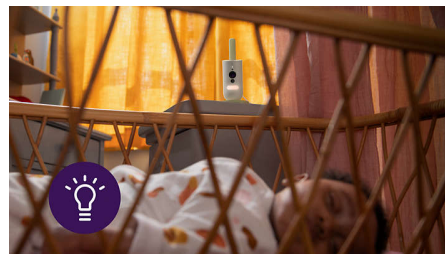

Dag en nacht vanaf elke locatie geruystgesteld

- Full HD-camera met nachtzicht en digitale zoom
- Ontworpen om altijd in contact te blijven met je baby

Kenmerken

Systeem voor veilige verbinding

Ons Secure Connect-systeem maakt gebruik van meerdere versleutelde koppelingen van de babyunit naar de app voor een verbinding die geruststellend robuust en privé is.

Babycamera met Full HD

Hoor elk klein giechel, gekir en gehik perfect en duidelijk. De babyunit maakt gebruik van een Full HD-camera met nachtzicht en digitale zoom, zodat je dag en nacht heldere foto's van de kamer van je kleintje kunt maken.

Baby Monitor+-app

Je kleintje zien en horen, thuis en op afstand, met de Philips Avent Baby Monitor+-app. Door middel van wifi of mobiel internet kun je je kleintje vanaf elke plek in de gaten houden en op z'n gemak stellen.

Ingebouwde kamerthermometer

De ingebouwde kamerthermometer geeft een alarm bij een te hoge of te lage temperatuur, waardoor je kleintje heerlijk ligt. Precies knus genoeg voor het perfecte slaapje.

Rustgevend nachtlampje