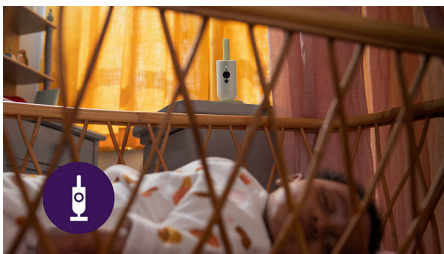

SCD643/26

Altijd in contact met uw baby

Je kunt gerust zijn over je baby, of je nu thuis bent of niet

Houd je baby veilig en overal in de gaten met de Philips Avent Connected-babycamera. Met onze HD-camera, terugspreekfunctie en het Secure Connect-systeem blijf je overal verbonden met je kleintje met de Baby Monitor+-app.

Dag en nacht vanaf elke locatie geruystgesteld

- Full HD-camera met nachtzicht en digitale zoom
- Ontworpen om altijd in contact te blijven met je baby

Kenmerken

Systeem voor veilige verbinding

Ons Secure Connect-systeem maakt gebruik van meerdere versleutelde koppelingen van de babyunit naar de app voor een verbinding die geruststellend robuust en privé is.

Babycamera met Full HD

Hoor elk klein giechel, gekir en gehik perfect en duidelijk. De babyunit maakt gebruik van een Full HD-camera met nachtzicht en digitale zoom, zodat je dag en nacht heldere foto's van de kamer van je kleintje kunt maken.

Ingebouwde kamerthermometer

De ingebouwde kamerthermometer geeft een alarm bij een te hoge of te lage temperatuur, waardoor je kleintje heerlijk ligt. Precies knus genoeg voor het perfecte slaapje.

Rustgevend nachtlampje