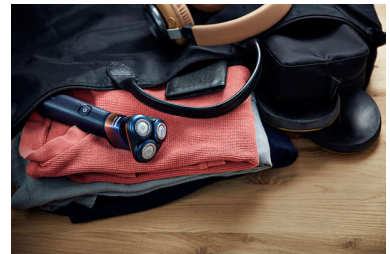

Κλειδωμα ταξιδιού

Βεβαιωθείτε ότι η ξυριστική μηχανή σας δεν θα ξεμείνει απρόσμενα από μπαταρία. Πατήστε παρατεταμένα το κουμπί ενεργοποίησης/ απενεργοποίησης με LED για 3 δευτερόλεπτα για να κλειδώσετε την ξυριστική μηχανή για το ταξίδι, ώστε να μην μπορεί να ενεργοποιηθεί κατά λάθος και να αδειάσει την μπαταρία.