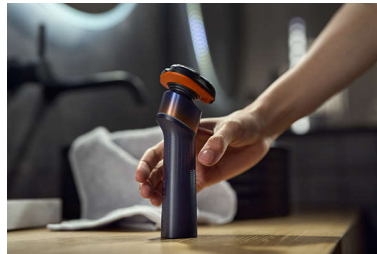

## Ανπιολισθητική λαβή

Πάρτε τον έλεγχο του ξυρίσματός σας. Το μοτίβο στρογγυλεμένης λαβής είναι ειδικά σχεδιασμένο ώστε να μπορείτε να κρατάτε την ξυριστική μηχανή σε οποιαδήποτε θέση χωρίς να γλιστράει, ακόμα και κάτω από το ντους.