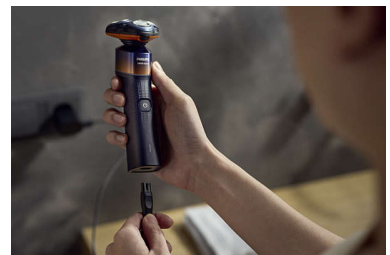

Χρόνος φόρτισης και ξυρίσματος

Απολαύστε 50 λεπτά ξυρίσματος με φόρτιση 1 ώρας ή συνδέστε την στην πρίζα για άμεση συνεχή ισχύ. Βιάζεστε; Μόλις 5 λεπτά φόρτισης σας προσφέρουν αρκετή ισχύ για ένα πλήρες ξύρισμα.