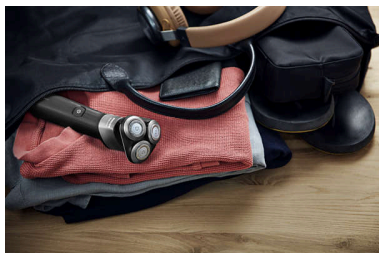

Shaver 5000X series

Ηλεκτρική μηχανή για υγρό και στεγνό ξύρισμα

X5004/00

Χαρακτηριστικά

Κλειδωμα ταξιδιού

Βεβαιωθείτε ότι η ξυριστική μηχανή σας δεν θα ξεμείνει απρόσμενα από μπαταρία. Πατήστε παρατεταμένα το κουμπί ενεργοποίησης/απενεργοποίησης με LED για 3 δευτερόλεπτα για να κλειδώσετε την ξυριστική μηχανή για το ταξίδι, ώστε να μην μπορεί να ενεργοποιηθεί κατά λάθος και να αδειάσει την μπαταρία.