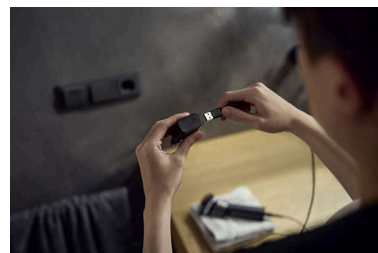

Καλώδιο USB-A. Συσκευασία χωρίς πλαστικό

Στη Philips προωθούμε την αειφορία σε όλες τις πτυχές της δημιουργίας των προϊόντων μας. Αυτή η συσκευασία είναι ανακυκλώσιμη και δεν διαθέτει πλαστικά μέρη. Φιλοδοξία μας είναι να μειώσουμε τα απορρίμματα και να ελαχιστοποιήσουμε τον αριθμό των προσαρμογών USB που διαθέτουμε στην αγορά. Αν χρειάζεστε προσαρμογέα, επικοινωνήστε μαζί μας στο Κέντρο Εξυπηρέτησης Καταναλωτών: www.philips.com/support