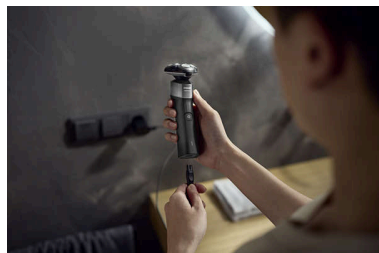

Χρόνος φόρτισης και ξυρίσματος

Απολαύστε 50 λεπτά ξυρίσματος με φόρτιση 1 ώρας ή συνδέστε την στην πρίζα για άμεση συνεχή ισχύ. Βιάζεστε; Μόλις 5 λεπτά φόρτισης σας προσφέρουν αρκετή ισχύ για ένα πλήρες ξύρισμα.