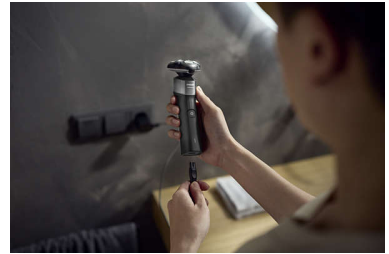

Χρόνος φόρτισης και ξυρίσματος

Απολαύστε 50 λεπτά ξυρίσματος με φόρτιση 1 ώρας ή συνδέστε την στην πρίζα για άμεση συνεχή ισχύ. Βιάζεστε; Μόλις 5 λεπτά φόρτισης σας προσφέρουν αρκετή ισχύ για ένα πλήρες ξύρισμα.