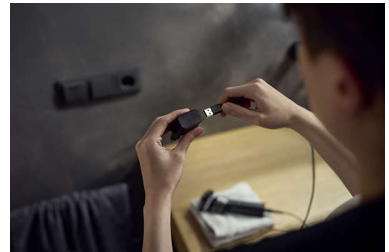

Καλώδιο USB-A. Συσκευασία χωρίς πλαστικό

Στη Philips προωθούμε την αειφορία σε όλες τις πτυχές της δημιουργίας των προϊόντων μας. Αυτή η συσκευασία είναι ανακυκλώσιμη και δεν διαθέτει πλαστικά μέρη. Φιλοδοξία μας είναι να μειώσουμε τα απορρίμματα και να ελαχιστοποιήσουμε τον αριθμό των προσαρμογών USB που διαθέτουμε στην αγορά. Αν χρειάζεστε προσαρμογέα, επικοινωνήστε μαζί μας στο Κέντρο Εξυπηρέτησης Καταναλωτών: www.philips.com/support