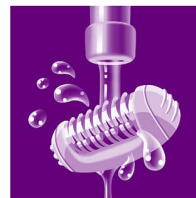

Edinstvena Philipsova zasnova vključuje hipoalergenske ščetine za optimalno higieno, ki se odlično prilega v roko in omogoča optimalno uporabo v vseh razmerah, na mokri ali suhi koži.

Masažni nastavek

Nežna vibracijska masažna ploščica spodbuja in pomirja kožo za udobnejše depiliranje.

Diski za nežno puljenje

Depilator ima diske za nežno puljenje dlak brez vlečenja kože.

Brezžično

Do 30 minut brezžične depilacije, hitro 1-urno polnjenje

Dve nastavitvi hitrosti

Depilator ima dve nastavitvi hitrosti. Hitrost 1 za izredno nežno depilacijo in hitrost 2 za izredno učinkovito depilacijo

Pokrovček za občutljivejše predele

Depilator ima pokrovček za občutljivejše predele. Pokrovček je prilagojen posebej za občutljivo kožo in omogoča nežno depilacijo občutljivih predelov

Pralna glava

Glavo lahko snamete in očistite pod tekočo vodo za boljšo higieno.