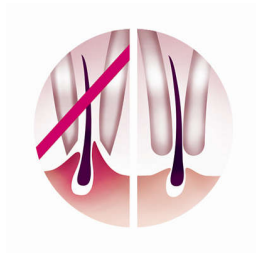

Diski za nežno puljenje

Depilator ima diske za nežno puljenje dlak brez vlečenja kože.