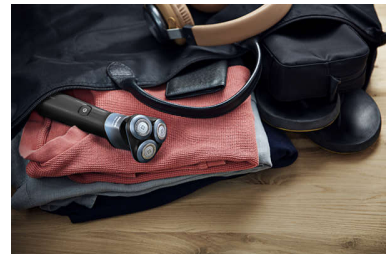

Κλειδωμα ταξιδιού

Βεβαιωθείτε ότι η ξυριστική μηχανή σας δεν θα ξεμείνει απρόσμενα από μπαταρία. Πατήστε πατατευμένα το κουμπί ενεργοποίησης/ απενεργοποίησης με LED για 3 δευτερόλεπτα για να κλειδώσετε την ξυριστική μηχανή για το ταξίδι, ώστε να μην μπορεί να ενεργοποιηθεί κατά λάθος και να αδειάσει την μπαταρία.