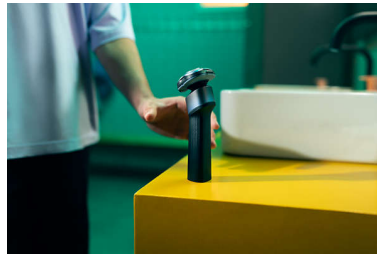

Ανπιολισθητική λαβή

Πάρτε τον έλεγχο του ξυρίσματός σας. Το μοτίβο στρογγυλεμένης λαβής είναι ειδικά σχεδιασμένο ώστε να μπορείτε να κρατάτε την ξυριστική μηχανή σε οποιαδήποτε θέση χωρίς να γλιστράει, ακόμα και κάτω από το ντους.