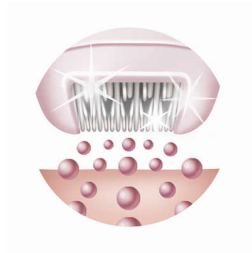

Зменшує подразнення шкіри

- Гіпоалергенні диски

Основні особливості

Удосконалена система охолодження з плаваючою головкою

Запатентована система охолодження заспокоює шкіру, зменшуючи неприємне відчуття від епіляції. Її плаваюча головка повторює кожен вигин тіла для оптимального охолодження та зменшення болю.

Нова керамічна система епіляції

Завдяки унікальному керамічному матеріалу та ергономічній формі епіляційна головка захоплює більше волосків, забезпечуючи на 20% швидшу епіляцію.*У порівнянні з Philips Satin Ice

Можна мити для додаткової гігієни

Для додаткової гігієни та легкого чищення

Система звукового масажу

Високочастотний масаж зводить відчуття пощипування до мінімуму

Гіпоалергенні диски

Зменшують ризик алергічного подразнення шкіри, додатково піклуючись про неї