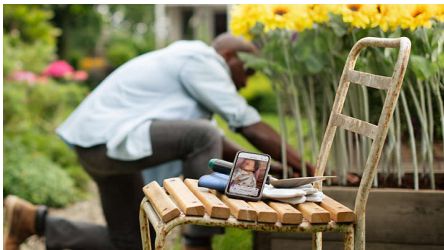

Baby Monitor+-app

Je kleintje zien en horen, thuis en op afstand, met de Philips Avent Baby Monitor+-app. Door middel van wifi of mobiel internet kun je je kleintje vanaf elke plek in de gaten houden en op z'n gemak stellen.