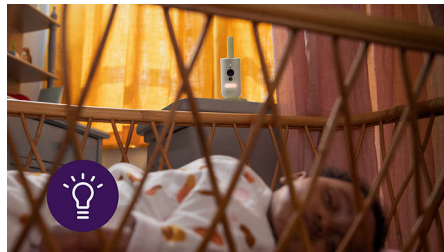

Babycamera met Full HD

Hoor elk klein giechel, gekir en gehik perfect en duidelijk. De babyunit maakt gebruik van een Full HD-camera met nachtzicht en digitale zoom, zodat je dag en nacht heldere foto's van de kamer van je kleintje kunt maken.

Baby Monitor+-app

Je kleintje zien en horen, thuis en op afstand, met de Philips Avent Baby Monitor+-app. Door middel van wifi of mobiel internet kun je je kleintje vanaf elke plek in de gaten houden en op z'n gemak stellen.

Ingebouwde kamerthermometer

De ingebouwde kamerthermometer geeft een alarm bij een te hoge of te lage temperatuur, waardoor je kleintje heerlijk ligt. Precies knus genoeg voor het perfecte slaapje.

Rustgevend nachtlampje

Geef de kamer van je kleintje een geruststellende gloed met de geïntegreerde sfeerverlichting van de babyunit. Zet het lampje aan of uit of pas de gloed aan via de Baby Monitor+-app.

Leg alle dierbare momenten vast