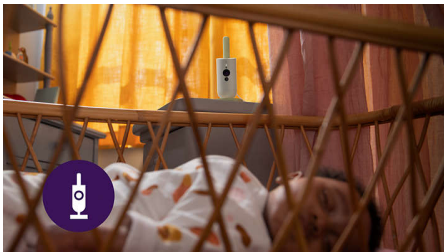

SCD643/26

Altijd in contact met uw baby

Je kunt gerust zijn over je baby, of je nu thuis bent of niet

Houd je baby veilig en overal in de gaten met de Philips Avent Connected-babycamera. Met onze HD-camera, terugspreekfunctie en het Secure Connect-systeem blijf je overal verbonden met je kleintje met de Baby Monitor+-app.

Dag en nacht vanaf elke locatie geruystgesteld

- Full HD-camera met nachtzicht en digitale zoom
- Ontworpen om altijd in contact te blijven met je baby

Kenmerken

Systeem voor veilige verbinding

Ons Secure Connect-systeem maakt gebruik van meerdere versleutelde koppelingen van de babyunit naar de app voor een verbinding die geruststellend robuust en privé is.

Babycamera met Full HD

Hoor elk klein giechel, gekir en gehik perfect en duidelijk. De babyunit maakt gebruik van een Full HD-camera met nachtzicht en digitale zoom, zodat je dag en nacht heldere foto's van de kamer van je kleintje kunt maken.

Ingebouwde kamerthermometer

De ingebouwde kamerthermometer geeft een alarm bij een te hoge of te lage temperatuur, waardoor je kleintje heerlijk ligt. Precies knus genoeg voor het perfecte slaapje.

Rustgevend nachtlampje