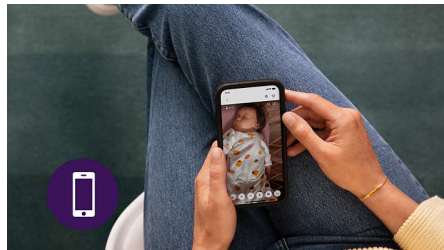

Baby Monitor+-app

Je kleintje zien en horen, thuis en op afstand, met de Philips Avent Baby Monitor+-app. Door middel van wifi of mobiel internet kun je je kleintje vanaf elke plek in de gaten houden en op z'n gemak stellen.

Ingebouwde kamerthermometer

De ingebouwde kamerthermometer geeft een alarm bij een te hoge of te lage temperatuur, waardoor je kleintje heerlijk ligt. Precies knus genoeg voor het perfecte slaapje.

Rustgevend nachtlampje

Geef de kamer van je kleintje een geruststellende gloed met de geïntegreerde sfeerverlichting van de babyunit. Zet het lampje aan of uit of pas de gloed aan via de Baby Monitor+-app.

Leg alle dierbare momenten vast

Maak foto's van je baby en leg alle dierbare momenten van je kleintje vast met de Baby Monitor+-app.

True talk back

Geen walkietalkies meer nodig! Onze babymonitor heeft een 'true talk back'-terugspreekfunctie, zodat jij en je kleintje elkaar met één druk op de knop kunnen horen zingen, praten en lachen zonder onderbrekingen.