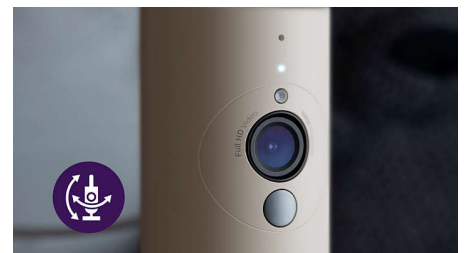

Handmatige camerarotatie

Het gezichtsveld van de camera kan horizontaal en verticaal worden aangepast om vanuit verschillende invalshoeken de kamer van uw baby te bekijken.