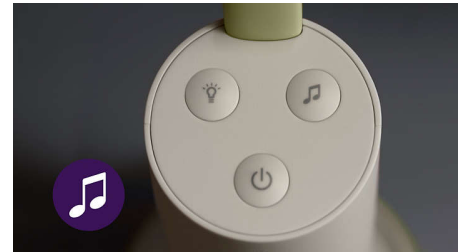

Rustgevende geluiden

Kies uit 15 rustgevende nummers, van vogelgezang en avondgeluiden uit de natuur tot slaapliedjes, waaronder 'Rock-a-Bye Baby'. Je kunt ook je eigen liedje opnemen en deze afspelen wanneer je wil. Er gaat toch niets boven de stem van je ouders?