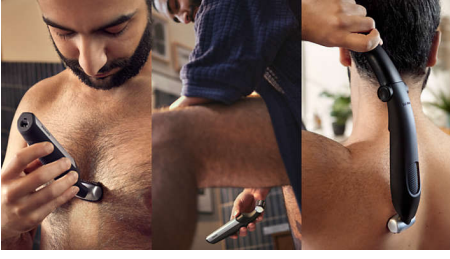

Duşa uygun hassas bölge ve vücut tıraş makinesi

4 takılıp çıkarılabilir tarak, 2-3-5-7 mm Vücut hatlarına uyum sağlayan 2D tıraş makinesi, 60 dakika kablosuz kullanım, 1 saat şarj, Sırt aparatı

Ozellikler

Tek ürünle tam vücut bakımı

Artık tek bir aletle tüm vücudunuza güvenle bakım yapabilirsiniz. Tüm vücutta kullanılabilen, erkeklere yönelik Philips vücut bakım seti, 4 farklı uzunluk ayarıyla sırt, omuz, göğüs ve karın bölgesi, koltuk altı, kollar, kasık bölgesi ve bacaklarda temiz ve eşit sonuçlar almanızı sağlar.