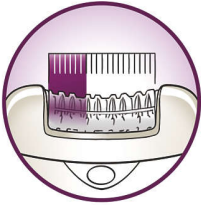

PHILIPS

Epilator

SatinPerfect

Luxury for legs

HP6570/00

Slät på några minuter, i flera veckor

Snabb och effektiv epilator

SatinPerfect-epilatorns extra breda huvud och strukturerade keramiska skivor tar bort mer hår i ett drag, vilket ger dig den ultimata hårborttagningen! Visst vill du hålla dig slät i upp till fyra veckor? Slät på några minuter, i flera veckor!

Bekväm epilering

- Vibrationerande massagestav stimulerar och lugnar huden
- Tvättbart epileringshuvud för optimal hygien

Effektiv epilering för varaktig mjukhet

- Hylsa med optimala prestanda roterar för optimal hudkontakt
- Extra brett huvud tar bort mer hår i ett drag
- Opti-light hittar också de finaste hårstråna
- Skivor med höga prestanda tar t.o.m. bort de finaste hårstråna
- En aktiv hårliftarm lyfter och tar bort hårstrån som ligger platt mot huden

Funktioner

Extra brett huvud

Extra brett epileringshuvud når och tar bort mer hår i ett drag för ett varaktigt och superslätt resultat på några minuter

Skivor med höga prestanda

Strukturerade keramiska skivor med höga prestanda missar inte ens de finaste hårstråna

Hylsa med optimala prestanda

Hylsans roterande rörelse hjälper dig att hålla epilatorn i perfekt vinkel för ett optimalt resultat

Opti-light

Inbyggd Opti-light visar små, fina hårstrån tydligt

Tvättbart epileringshuvud