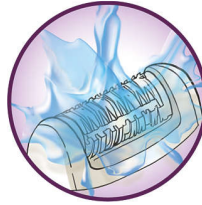

Funktioner

Extra brett huvud

Extra brett epileringshuvud når och tar bort mer hår i ett drag för ett varaktigt och superslätt resultat på några minuter

Skivor med höga prestanda

Strukturerade keramiska skivor med höga prestanda missar inte ens de finaste hårstråna

Unikt system med hårluftarm och vibrationer

Unikt system med hårluftarm och vibrationer lyfter fina hårstrån med hjälp av små vibrationer, vilket gör det lättare att ta bort dem

Varsamhetssystem

En mjukt vibrerande massagestav stimulerar och lugnar huden för behaglig epilering

Hylsa med optimala prestanda

Hylsans roterande rörelse hjälper dig att hålla epilatorn i perfekt vinkel för ett optimalt resultat

Opti-light

Inbyggd Opti-light visar små, fina hårstrån tydligt

Tvättbart epileringshuvud

Den här epilatorn har ett tvättbart epileringshuvud. Huvudet kan lossas och rengöras under rinnande vatten för bättre hygien

Specifikationer

Bekväm epilering

Varsamhetssystem
Två hastighetsinställningar

Bekvämlighet och hygien