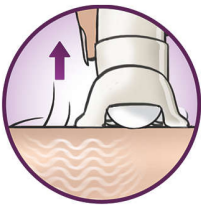

Funktioner

Extra brett huvud

Extra brett epileringshuvud når och tar bort mer hår i ett drag för ett varaktigt och superslätt resultat på några minuter

Skivor med höga prestanda

Strukturerade keramiska skivor med höga prestanda missar inte ens de finaste hårstråna

Unikt system med hårluftarm och vibrationer

Unikt system med hårluftarm och vibrationer lyfter fina hårstrån med hjälp av små vibrationer, vilket gör det lättare att ta bort dem

Varsamhetssystem

En mjukt vibrerande massagestav stimulerar och lugnar huden för behaglig epilering

Hylsa med optimala prestanda

Hylsans roterande rörelse hjälper dig att hålla epilatorn i perfekt vinkel för ett optimalt resultat

Opti-light

Inbyggd Opti-light visar små, fina hårstrån tydligt

Tvättbart epileringshuvud