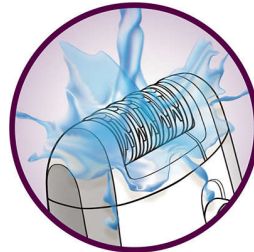

Funktioner

Förstklassig iskylare

Den patenterade iskylaren lugnar huden och minskar den obehagliga epileringssänsan. Det rörliga huvudet följer kroppens konturer för optimal kylning och mindre smärta.

Nytt keramiskt epileringssystem

Tack vare det unika keramiska materialet och den ergonomiska formen fångar epileringshuvudet upp mer hår och ger upp till 20 % snabbare* epilering. *Jämfört med Philips Satin Ice.

Hypoallergena skivor för bättre hudvård

Det hypoallergena epileringshuvudet minskar risken för allergisk hudirritation genom att det är extra skonsamt för huden.

Aktivt massagesystem för hudavslappning

Det integrerade massagesystemet gör att huden slappnar av och gör Satinelle Ice till den skonsammaste epilatorn från Philips.

Skyddsfodral

Skyddsfodral

Löddrande tvättpuff

Satinelle Massage levereras med en exfolierande tvättpuff som du kan använda i duschen för att förbereda benen för hårborttagning. Om du använder den regelbundet håller du benen silkeslena och undviker återväxt av hårstrån under huden (inåtväxande hårstrån) samtidigt som du förnyar och förbättrar huden.

Lyxigt förvaringsfodral

Bekväm förvaring och enkel användning när du vill och var du vill.

Specifikationer

Vikt och mått

F-låda, mått: 19,6 x 9,4 x 23,5cm (b x d x h) mm

A-låda, mått: 56,6 x 19,6 x 25,1cm (b x d x h) mm

A-låda, vikt: 4060 g

F-låda, vikt: 625 g

Antal enheter per A-låda: 6 delar

Förpackningsutformning: Exklusiv presentförpackning med upphängningsfunktion

Tillbehör

Rengöringsborste: Optimalt underhåll och extra hygiensik

Löddrande tvättpuff: För färre inåtväxta hårstrån

Skyddsfodral: För enkel hantering och isolering av iskylaren

Lyxigt förvaringsfodral: Bekväm förvaring och skydd

Tekniska specifikationer

Antal uppfångningspunkter: 24

Strömförbrukning: 6 W

Spänning: 100–240 V (50–60 Hz), automatiskt val av spänning V

Antal skivor: 25

Strömkälla: AC (eluttag)

Motor: DC-motor 14 V

Antal utdragningar/sekund hastighet 1: 880

Antal utdragningar/sekund hastighet 2: 1 080

RPM hastighet 1: 2 200 min

RPM hastighet 2: 2 700 min

Funktioner

2 hastighetsinställningar

Aktivt massagesystem

Keramiskt epileringssystem

Lyxig och snygg design

Rörlig iskylare