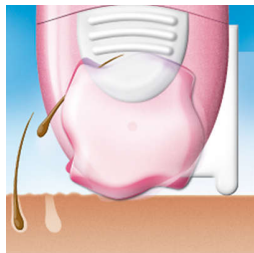

- 旋转按摩系统

减少向内生长的毛发

- 去死皮沐浴球，防止毛发向内生长

适用于敏感部位

- 防敏感保护盖

更容易清洁，使用更卫生

- 可水洗的脱毛刀头

令皮肤保持光洁顺滑数周之久

- 独特的飞利浦美容脱毛器

产品亮点

将不适感降至最低

旋转式按摩系统能让您的皮肤彻底放松，缓解脱毛时的不适感。并且可拆卸，易于清洗。

独特的美容脱毛器

独特的飞利浦美容脱毛器能够将毛发彻底拔除，保持皮肤数周光滑无短茬。重新长出来的毛发既柔软又纤细。

可水洗设计，使用更卫生
更容易清洁，使用更卫生。

防敏感保护盖
防敏感保护盖

去死皮沐浴球

Satinelle Massage 美容脱毛器附带有去死皮沐浴球，可在沐浴时使用。使用去死皮沐浴球可为腿部做好脱毛的准备。经常使用即能保持腿部光滑如丝，不但可以防止重新长出的毛发长在皮下（毛发向内生长），还能让您的肌肤更细腻、更有光泽。

重量和尺寸

包装盒尺寸: 232 x 175 x 75 (高x阔x深) 毫米
小包装盒尺寸: 247 x 200 x 400 (高x阔x深) 毫米
小包重量: 3531 克
包装重量: 659.5 克
每个小包装盒中的数量: 5 件