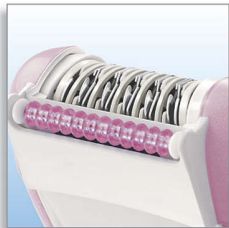

PHILIPS

脱毛器

Satinelle

HP6408/03

Satinelle Soft 美容脱毛器

带有旋转式按摩系统的美容脱毛器

这款全新的便携型 Satinelle Soft 美容脱毛器具有旋转式按摩系统，可以放松您的皮肤，缓解脱毛时的不适感。可拆卸，易于清洗。

旋转式按摩倍添舒适

- 旋转按摩系统

减少向内生长的毛发

- 去死皮沐浴球，防止毛发向内生长

适用于敏感部位

- 防敏感保护盖

更容易清洁，使用更卫生

- 可水洗的脱毛刀头

令皮肤保持光洁顺滑数周之久

- 独特的飞利浦美容脱毛器

产品亮点

将不适感降至最低

旋转式按摩系统能让您的皮肤彻底放松，缓解脱毛时的不适感。并且可拆卸，易于清洗。

独特的美容脱毛器

独特的飞利浦美容脱毛器能够将毛发彻底拔除，保持皮肤数周光滑无短茬。重新长出来的毛发既柔软又纤细。

可水洗设计，使用更卫生
更容易清洁，使用更卫生。

防敏感保护盖
防敏感保护盖

去死皮沐浴球

Satinelle Massage 美容脱毛器附带有去死皮沐浴球，可在沐浴时使用。使用去死皮沐浴球可为腿部做好脱毛的准备。经常使用即能保持腿部光滑如丝，不但可以防止重新长出的毛发长在皮下（毛发向内生长），还能让您的肌肤更细腻、更有光泽。

重量和尺寸

包装盒尺寸: 232 x 175 x 75 (高x阔x深) 毫米
小包装盒尺寸: 247 x 200 x 400 (高x阔x深) 毫米
小包重量: 3531 克
包装重量: 659.5 克
每个小包装盒中的数量: 5 件