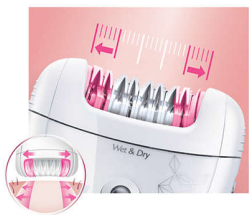

Depilator Philips SatinPerfect s sistemom SkinPerfect odstranjuje tudi najtanjše in najkrajše dlačice ter hkrati ščiti kožo. Omogoča udobno suho in mokro uporabo med prhanjem. Vključuje brivno glavo s prirezovalnim glavnikom.

Udobna depilacija

- Za mokro in suho uporabo med in po prhanju
- Brezžično

Rešitve za občutljive predele

- Brivna glava se popolnoma prilega linijam za gladko britje

Značilnosti

Keramični teksturirani diski

Depilator ima keramične teksturirane diske za nežno odstranjevanje tudi najkrajših dlačic

Široka depilacijska glava

Zelo široka depilacijska glava z vsako potezo zagotavlja optimalno odstranjevanje dlačic za dolgotrajne in izjemno gladke rezultate že v nekaj minutah.

Diski za nežno puljenje

Depilator ima diske za nežno puljenje dlak brez vlečenja kože.

Nastavek za aktivno dviganje dlačic

Nastavek za aktivno dviganje dlačic in masažo odstranjuje tanke dlačice, ki ležijo tik ob koži, in pomirja kožo