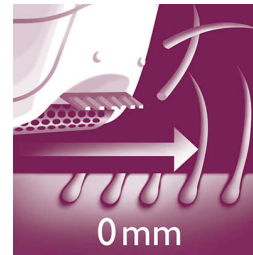

Depilator ima keramične teksturirane diske za nežno odstranjevanje tudi najkrajših dlačic

Široka depilacijska glava

Zelo široka depilacijska glava z vsako potezo zagotavlja optimalno odstranjevanje dlačic za dolgotrajne in izjemno gladke rezultate že v nekaj minutah.

Diski za nežno puljenje

Depilator ima diske za nežno puljenje dlak brez vlečenja kože.

Nastavek za aktivno dviganje dlačic

Nastavek za aktivno dviganje dlačic in masažo odstranjuje tanke dlačice, ki ležijo tik ob koži, in pomirja kožo

Brezžično

Do 40 minut brezžične depilacije, hitro 1-urno polnjenje.

Mokro in suho

Za mokro in suho uporabo.

Brivna glava z glavnikom

Snemljiva brivna glava se popolnoma prilega linijam predela bikinija ali pazduh za natančno in gladko britje. Priložen je prirezovalni glavnik.