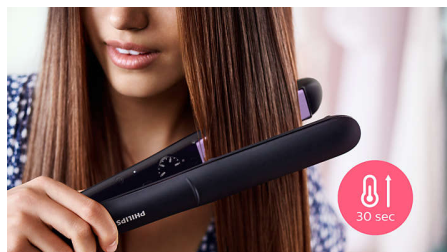

Rýchly čas zahriatia

Táto žehlička na vlasy má rýchly čas zahriatia a za 30 sekúnd je pripravená na použitie.