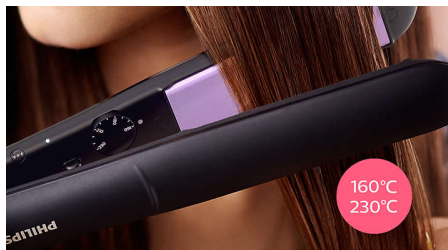

Rozsah teploty

Vyberte si teplotu v rozsahu od 160 °C do 230 °C pre dlhotrvajúce výsledky s minimálnym rizikom poškodenia vlasov.