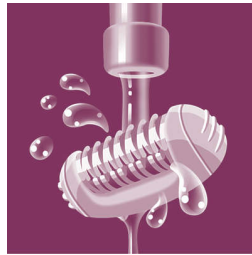

## Effektivitetshylsa

Effektivitetshylsan håller epilatorn i det bästa läget för den effektivaste hårborttagningen

## Ergonomiskt grepp

Den rundade formen ligger skönt i handen för bekväm hårborttagning. Och dessutom är den snygg!

## Tvättbart epileringshuvud

Den här epilatorn har ett tvättbart epileringshuvud som du kan rengöra under rinnande vatten för bättre hygien