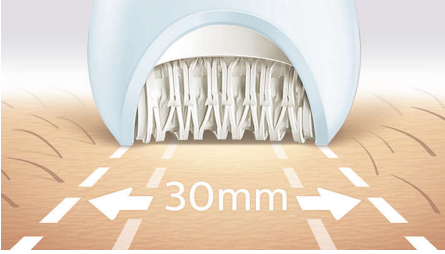

Kolay ve zahmetsiz kullanım

- S şekilli gövde tasarımına sahip ilk epilator
- Banyoda veya duşta kablosuz ıslak ve kuru kullanım
- Işık özelliği, zor görülen tüyleri bile almanıza yardımcı olur

Harika sonuçlar

- Ekstra geniş epilator başlığı
- Tüyleri daha iyi yakalamak için benzersiz seramik malzemeden üretilen epilasyon başlığı

Özellikler

En hızlı epilatorümüz

Epilasyon başlığımız, seramik kaplamalı yüzeyden yapılmıştır. En ince ve ağdanın aldığından 4 kat daha kısa tüyleri nazikçe çeker. Artık hızlı tüy alma işlemi için her zamankinden daha hızlı disk döndürme (2200 devir/dk) işleviyle sunulmaktadır.

Ekstra geniş epilator başlığı

Ekstra geniş epilator başlığı, tüyleri daha hızlı almak için her harekette daha geniş bir bölgeye epilasyon yapar.

Ergonomik S şekilli gövde tasarımı

Ergonomik S şekilli gövde tasarımı, doğal ve hassas hareketlerle maksimum kontrol ve daha iyi kavrama sağlamak için tüm vücudunuzda kolayca kullanılabilir.

Kablosuz ıslak ve kuru kullanım

Kaymayı önleyen tutma yeriyle tasarlanmıştır ve suda kullanıma uygundur. Duş veya banyoda daha rahat, nazik bir deneyim sağlar. Kablosuz olarak rahatça kullanabilirsiniz.