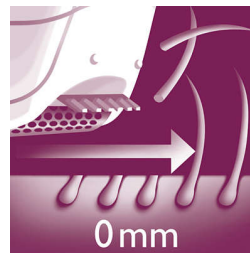

## Široka depilacijska glava

Zelo široka depilacijska glava z vsako potezo zagotavlja optimalno odstranjevanje dlačic za dolgotrajne in izjemno gladke rezultate že v nekaj minutah.

## Nastavek za aktivno dviganje dlačic

Nastavek za aktivno dviganje dlačic in masažo odstranjuje tanke dlačice, ki ležijo tik ob koži, in pomirja kožo

## Brivna glava z glavnikom

Snemljiva brivna glava se popolnoma prilaga linijam predela bikinija ali pazduh za natančno in gladko britje. Priložen je prerezovalni glavnik.