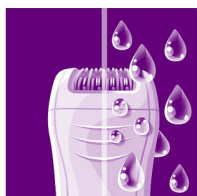

Mokro in suho

Za mokro in suho uporabo.