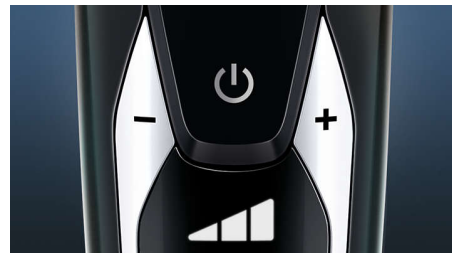

Personliga komfortinställningar

Välj mellan tre lägen för att anpassa rakningen: Känslig – för en mild men noggrann rakning. Normal – för en noggrann daglig rakning. Snabb – för en snabb rakning som sparar tid.

V-Track-bladsystem PRO

Få den perfekta nära rakningen. V-Track Precision Pro-bladen riktar varsamt varje hårstrå i den bästa klippriktningen, det kan vara en 1-dagsstubb och upp till en 3-dagarsstubb samt även de hårstrån som ligger platt och är olika långa. Rakar 30 % närmare* med färre drag och håller din hud i toppskick.