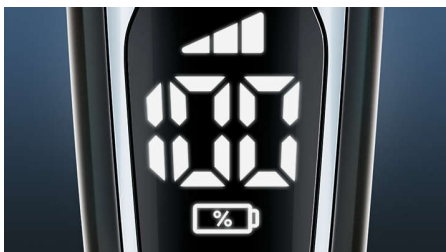

Digitalt teckenfönster

I det intuitiva teckenfönstret visas relevant information, vilket gör det möjligt för dig att få ut maximala prestanda av din rakapparat: – Tresiffrig (%) batteriindikator –

Rengöringsindikator – Indikator för låg batterinivå – Indikator för byte av huvud – Indikator för reseläs

Konturdetekteringshuvuden, 8 riktningar

Följ ansiktets och halsens konturer med konturdetekteringshuvuden i åtta riktningar. Du fångar upp 20 % fler hårstrån med varje drag. Det leder till en extremt nära och slät rakning.