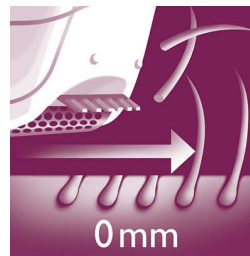

Zalety

Dyski ceramiczne o specjalnej fakturze

Depilator jest wyposażony w dyski ceramiczne o specjalnej fakturze, które delikatnie usuwają nawet najcieńsze włoski

Delikatne dyski depilujące

Depilator jest wyposażony w delikatne dyski depilujące, które usuwają włoski bez pociągania za skórę.

Na mokro i na sucho

Do użytku na mokro i na sucho.

Szeroka głowica depilująca

Nasza bardzo szeroka głowica depilująca pozwala usunąć maksymalną ilość włosków za każdym pociągnięciem, zapewniając długotrwałe rezultaty i niezwykłą gładkość w zaledwie kilka minut.

Aktywna nasadka unosząca włosy

Aktywna nasadka unosząca włosy i masująca skórę umożliwia pozbycie się włosków przylegających do skóry i łagodzi podrażnienia

Głowica goląca z nasadką grzebieniową

Odlączana głowica goląca dopasowuje się do kształtów okolic bikini i pach, zapewniając dokładne i gładkie golenie. Jest wyposażona w nasadkę do przycinania.

Precyz. depilator — na mokro i na sucho

Wygodne, precyzyjne rozwiązanie dla delikatnych części ciała.

Inteligentna pęseta

Pęsety w eleganckim futerale z wbudowaną lampką i lusterkim, idealne rozwiązanie do brwi