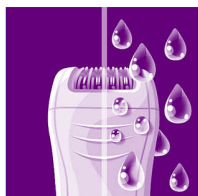

Wygodna depilacja

- Możliwość używania na sucho i na mokro, nawet pod prysznicem

Rozwiązania dla delikatnych obszarów ciała

- Głowica goląca dopasowuje się do kształtu ciała, zapewniając gładkie golenie
- Precyzyjny trymer delikatnie usuwa włoski z wrażliwych obszarów ciała
- Luksusowy dodatek – przenośna pęseta z lampką i lusterkiem

Zalety

Dyski ceramiczne o specjalnej fakturze

Depilator jest wyposażony w dyski ceramiczne o specjalnej fakturze, które delikatnie usuwają nawet najcieńsze włoski

Delikatne dyski depilujące

Depilator jest wyposażony w delikatne dyski depilujące, które usuwają włoski bez pociągania za skórę.

Na mokro i na sucho

Do użytku na mokro i na sucho.

Szeroka głowica depilująca

Nasza bardzo szeroka głowica depilująca pozwala usunąć maksymalną ilość włosków za każdym pociągnięciem, zapewniając długotrwałe rezultaty i niezwykłą gładkość w zaledwie kilka minut.