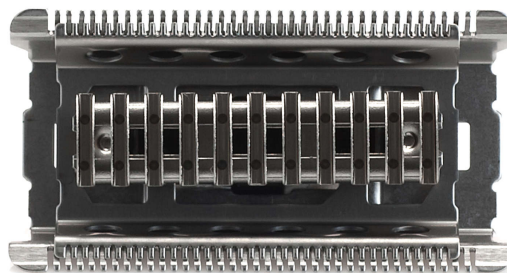

PHILIPS

Borotvaszita

Lady Shave

Rozsdamentes acél

CRP504/01

Csere-borotvafejszita

Lent ellenőrizheti a kompatibilitást

Ez a borotvaszita képezi a védőgátat a bőr és a borotva vágóelemei között. Az alapos, biztonságos borotválkozásért és a sima, puha bőrért.